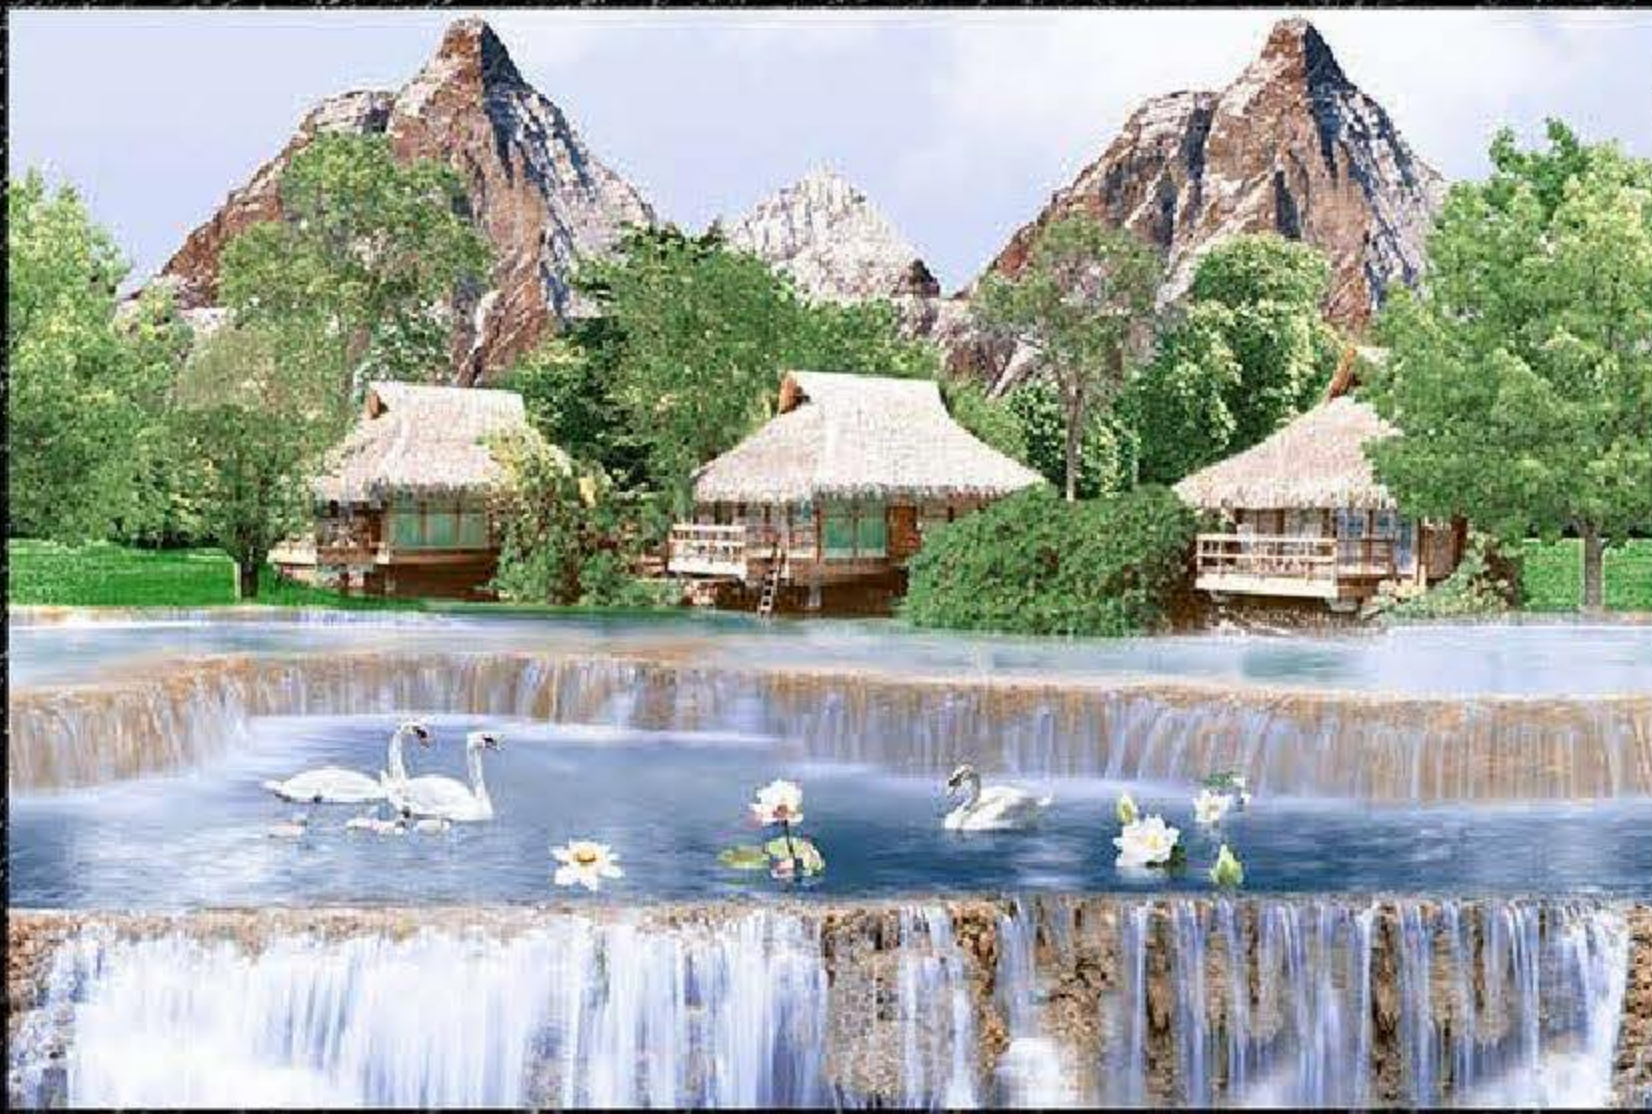

8018-HL-1-D

8018-D

8018-D

GLOSSY
Collection

300 x 450 mm
DIGITAL WALL TILES

8019-L

8019-HL-1-A

8019-HL-1-A