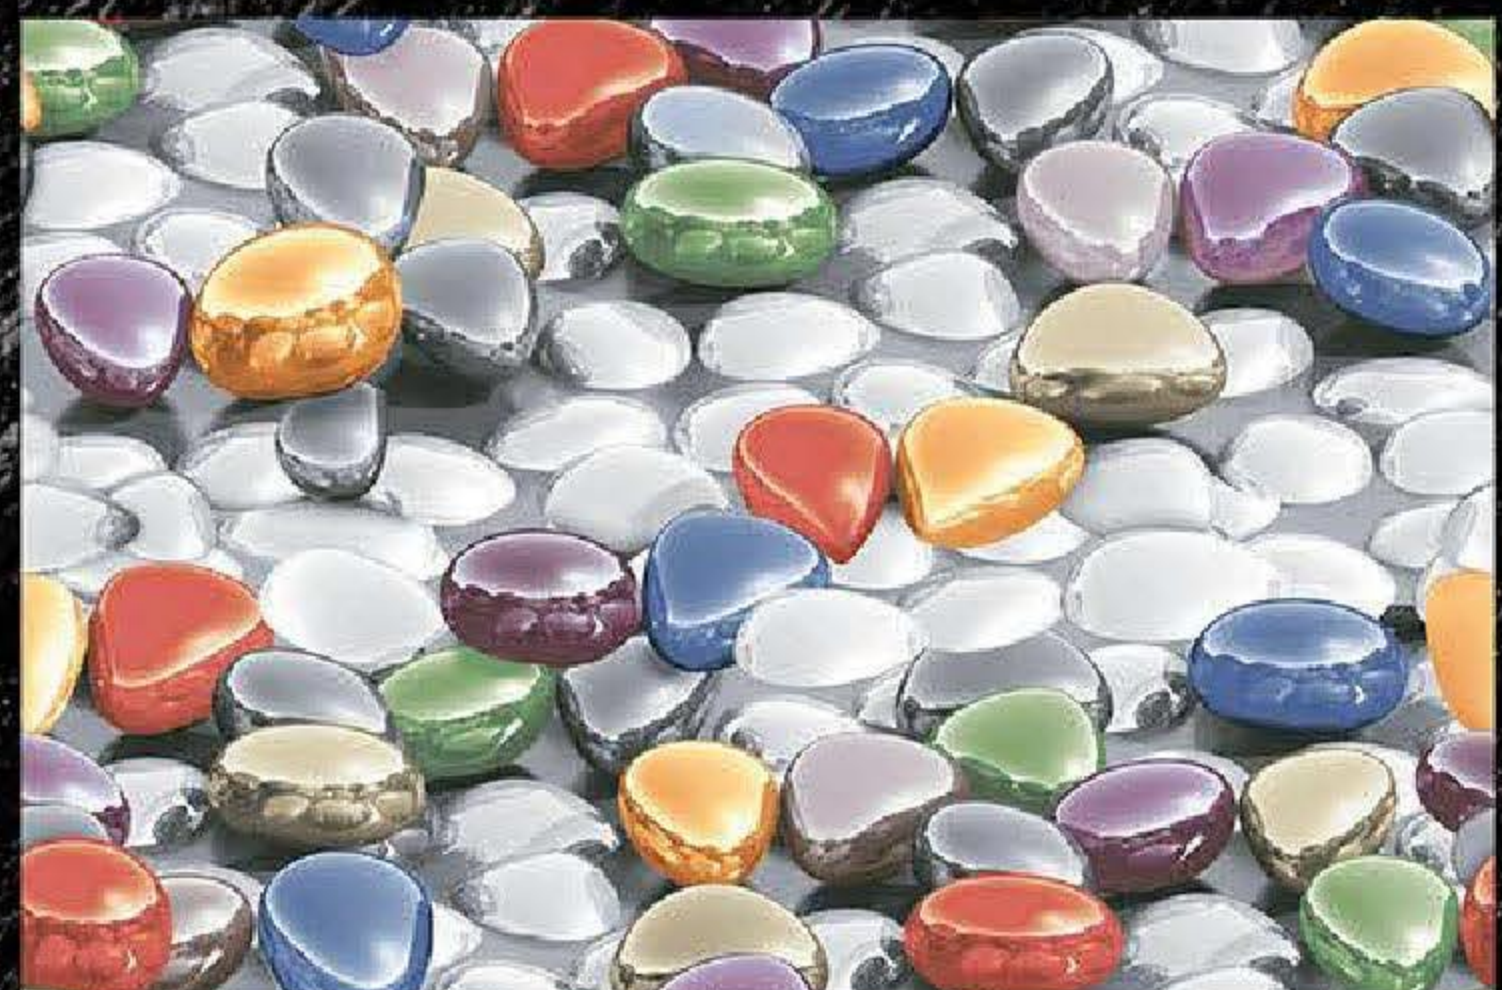

8002-HL-1-D

8002-HL-1-E

8002-HL-1-F

8002-D

8002-D

GLOSSY

Collection

300 x 450 mm