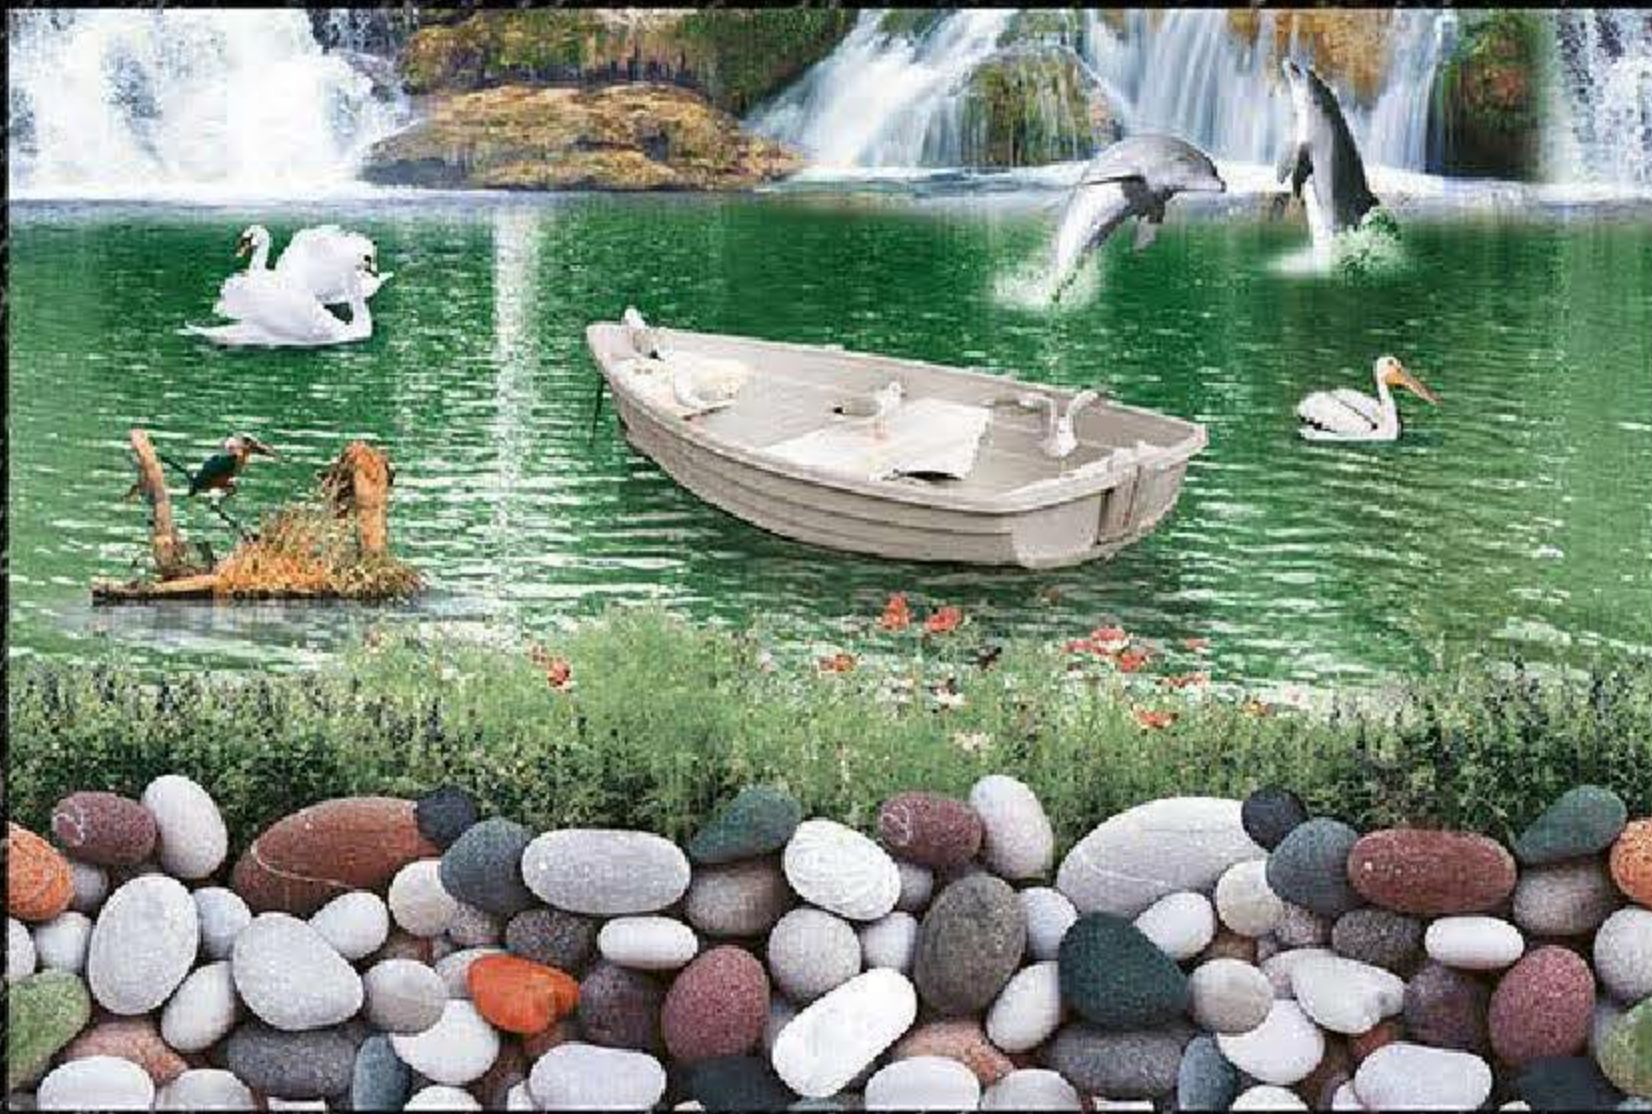

8014-HL-1-B