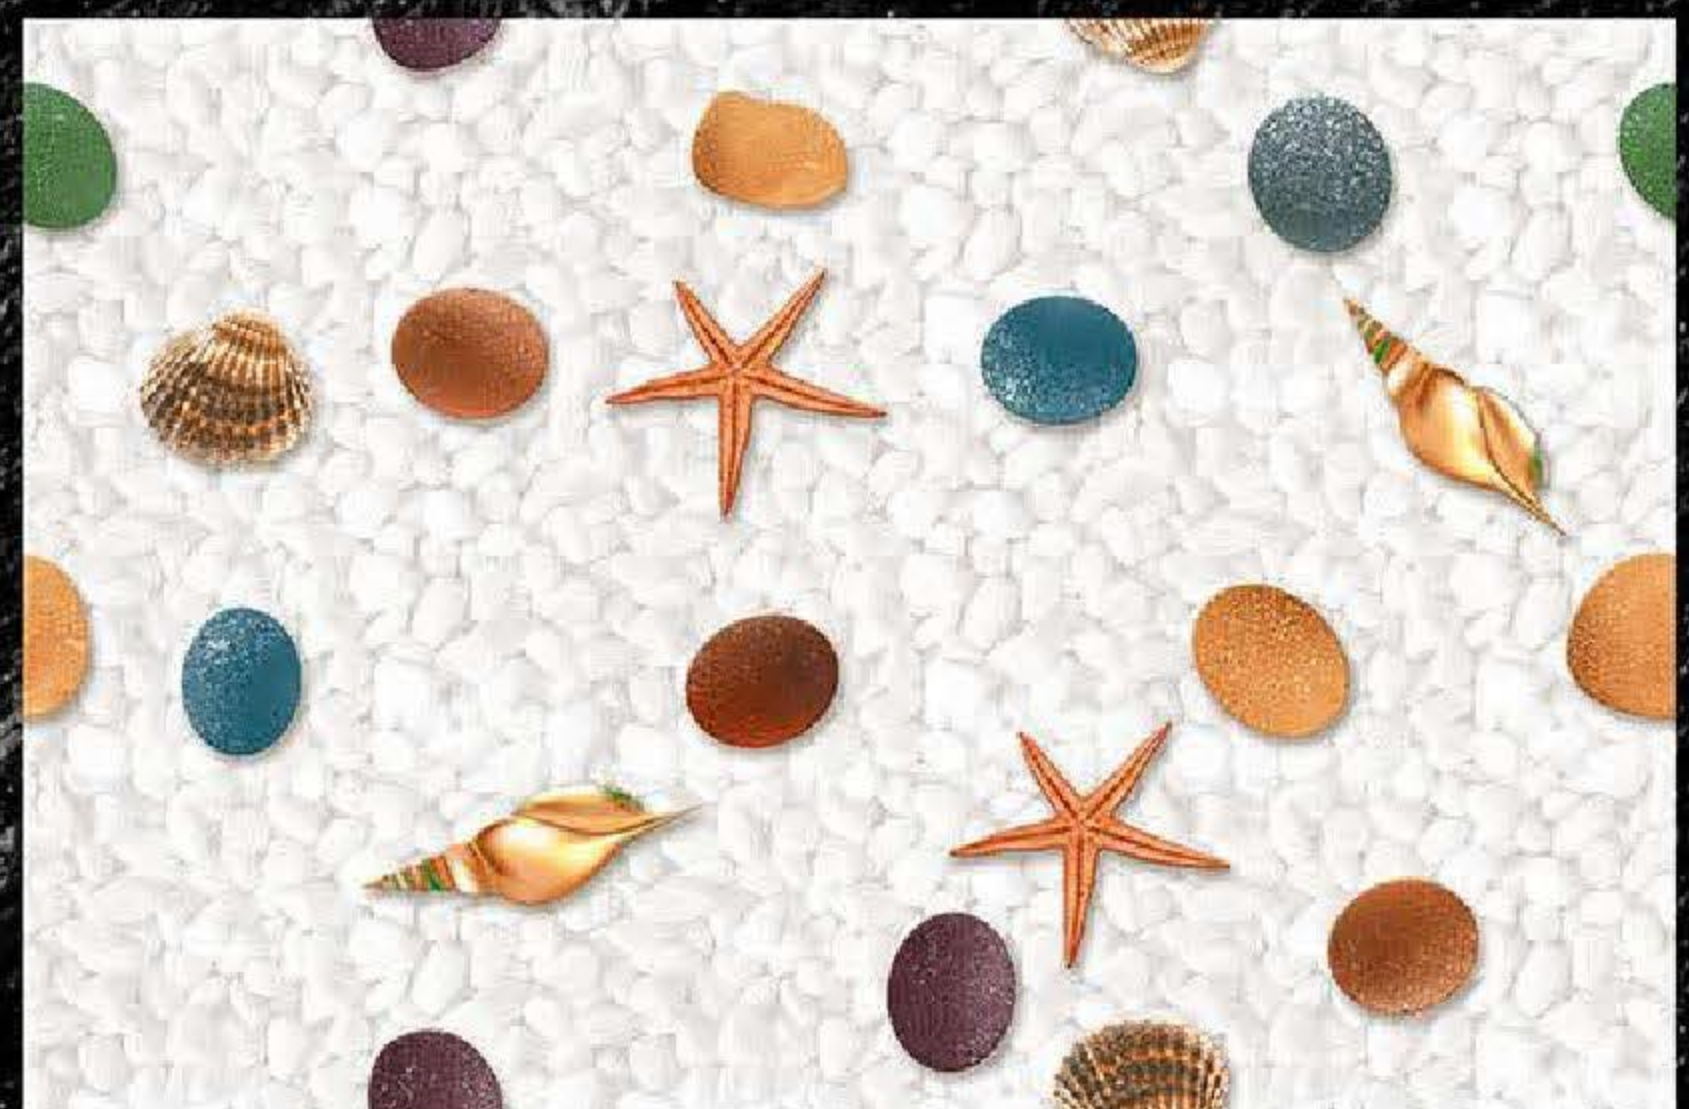

GLOSSY

Collection

300 x 450 mm

DIGITAL WALL TILES

8011-D