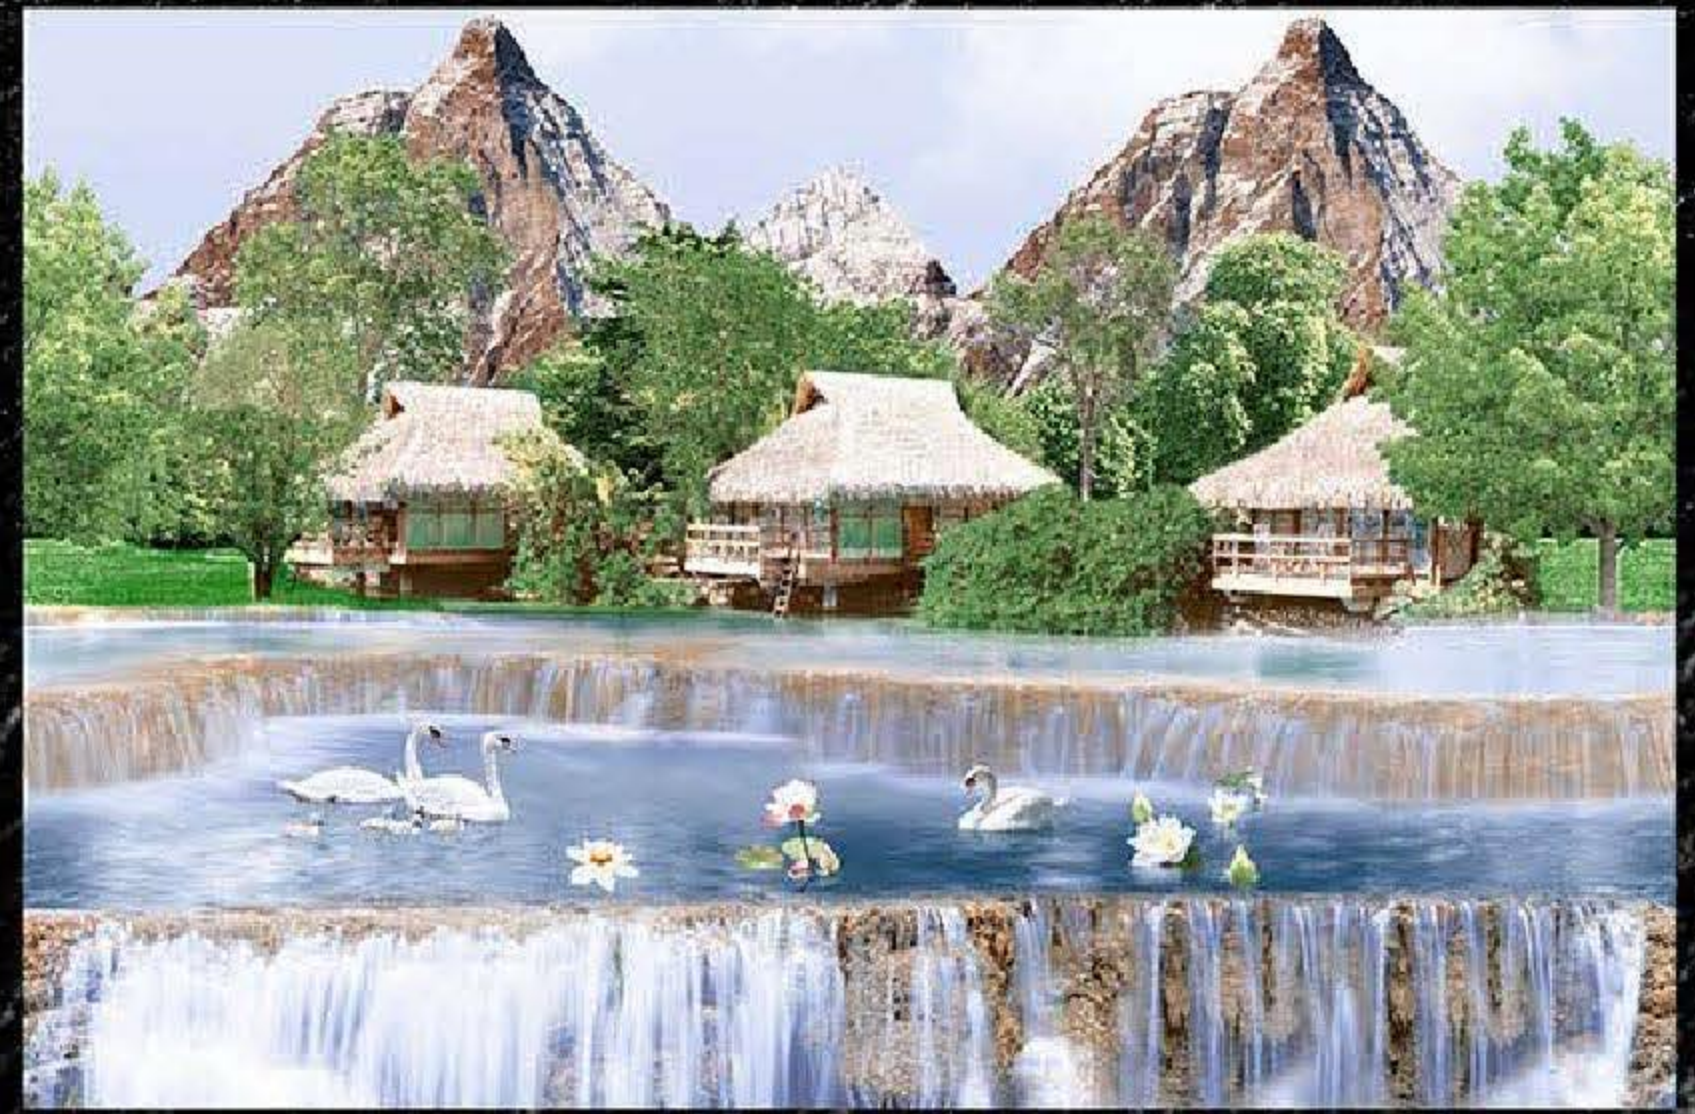

8018-HL-1-D

8018-D

8018-D

GLOSSY
Collection

300 x 450 mm
DIGITAL WALL TILES

8019-L

8019-HL-1-A

8019-HL-1-A