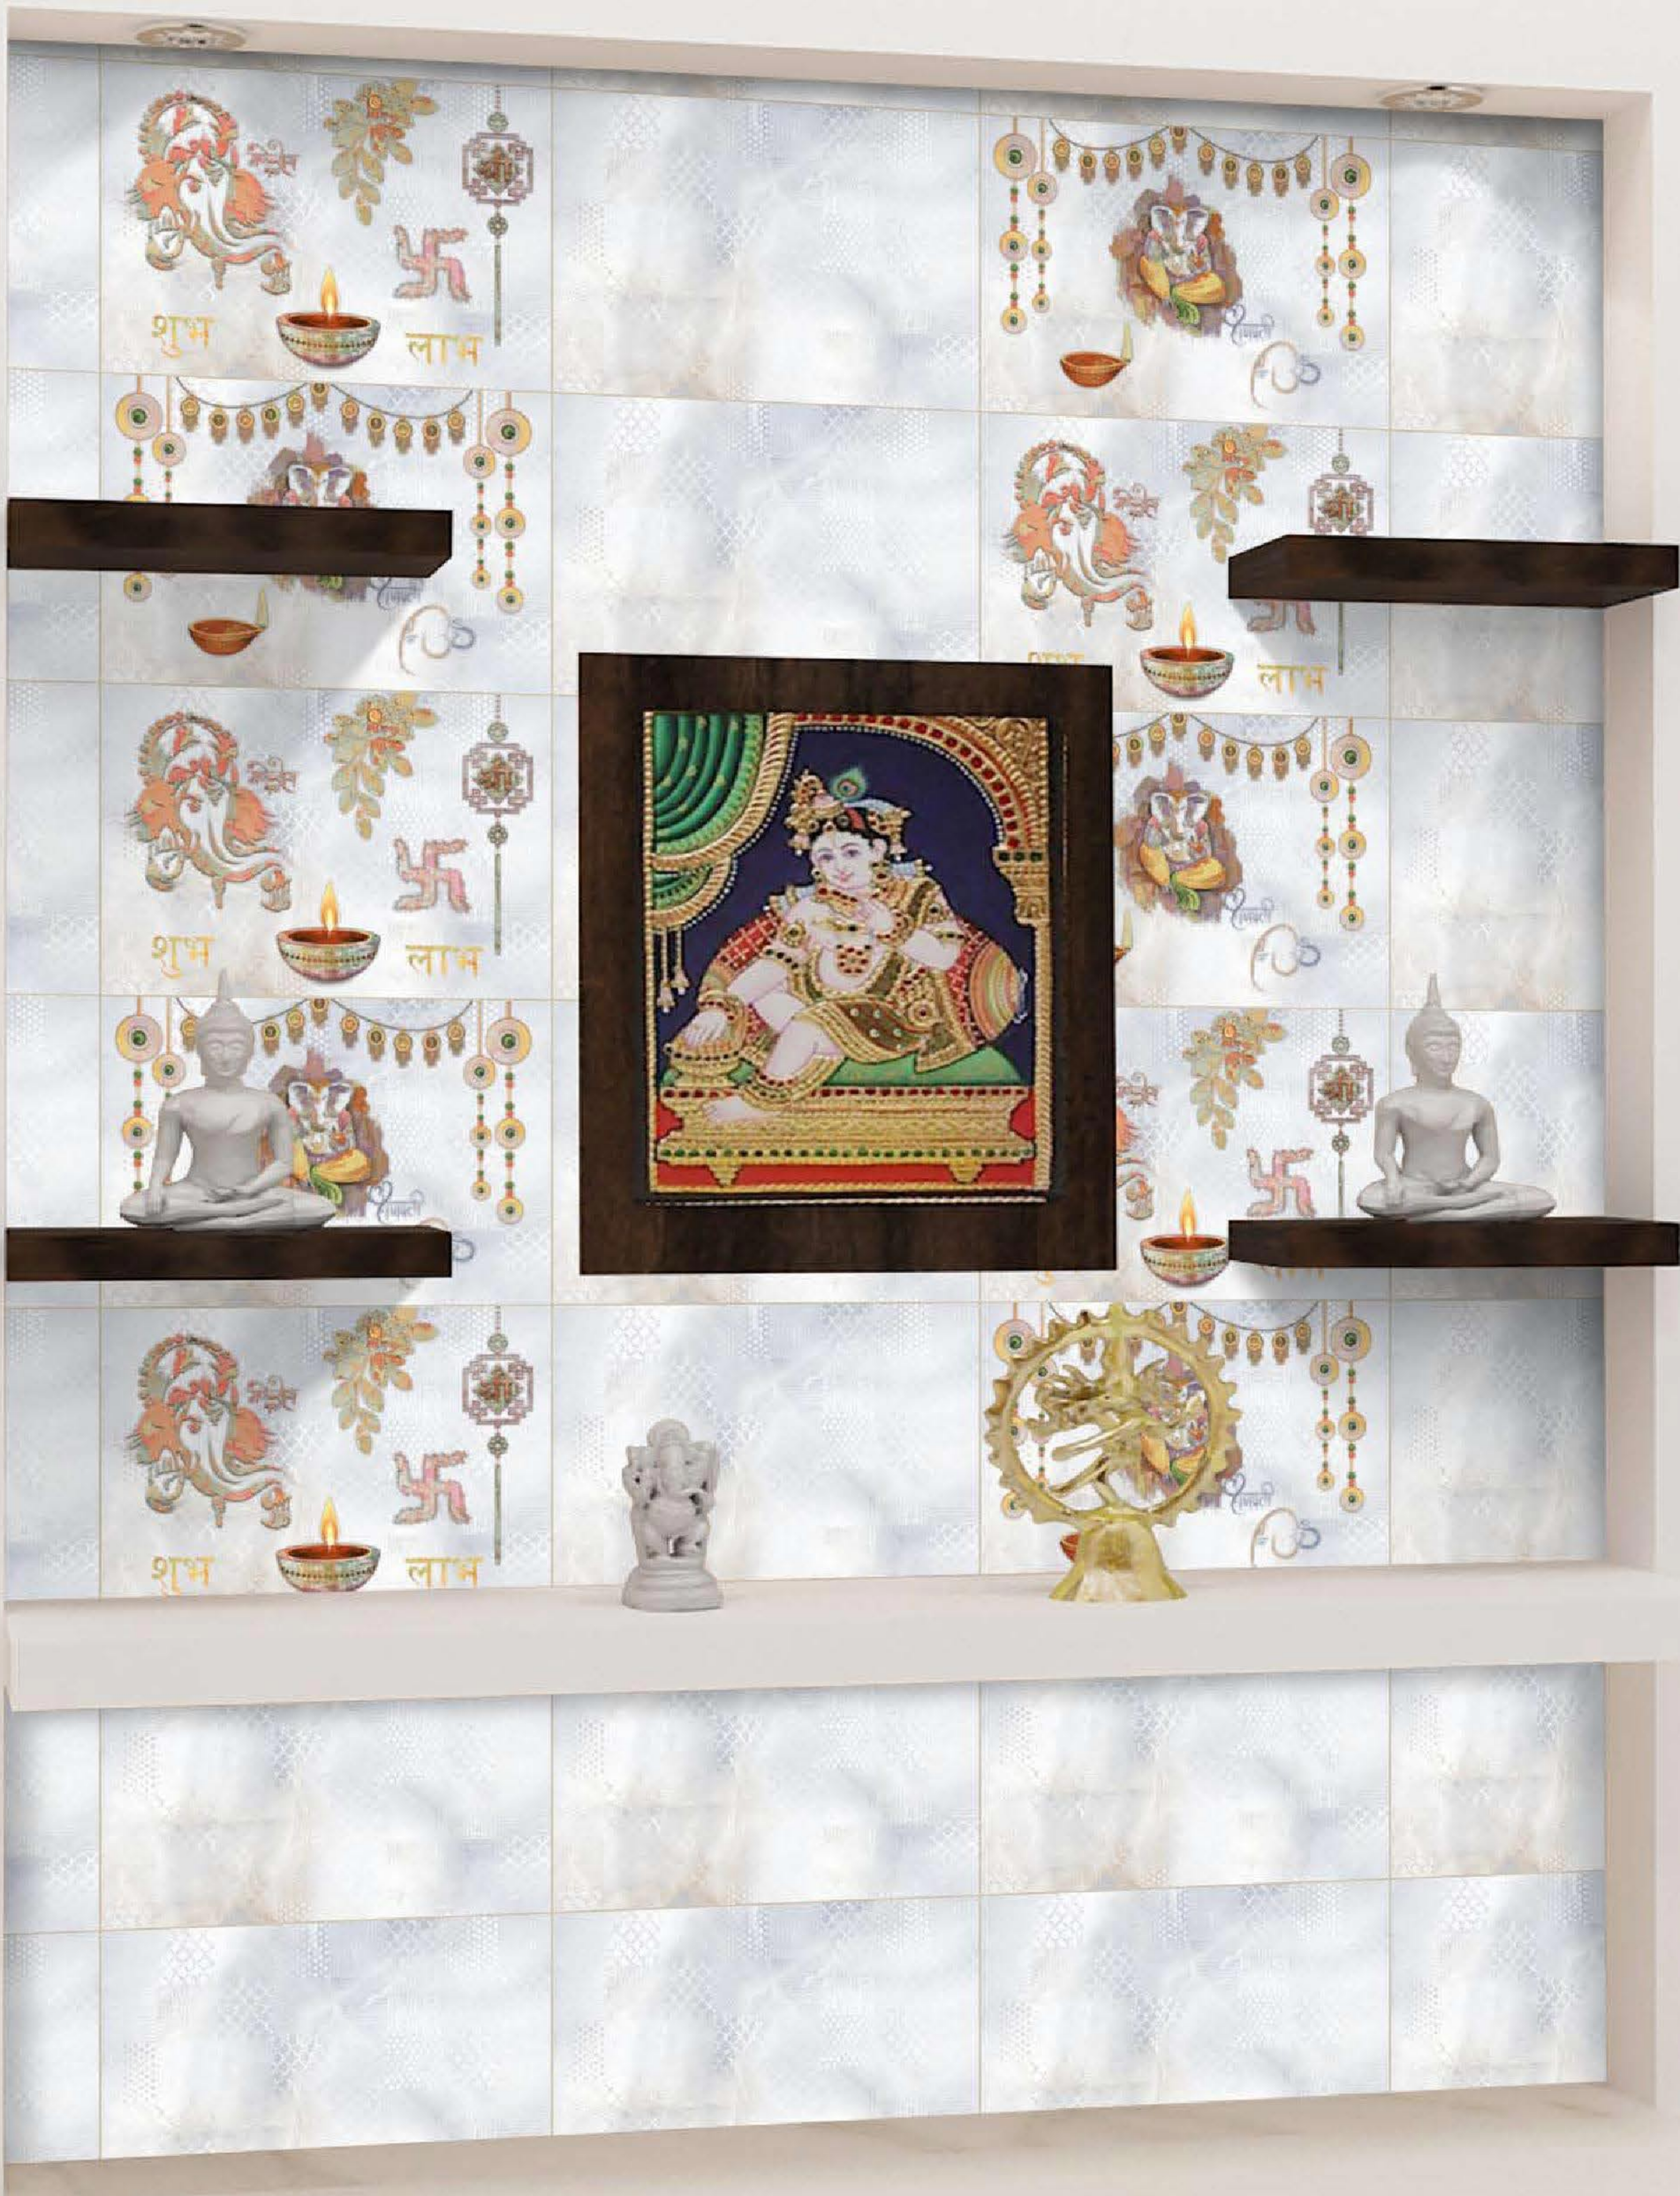

9509-HL-2

9509-L

GLOSSY
Collection

300 x 450 mm
DIGITAL WALL TILES

9510-L

9510-HL-1

9510-HL-2

9510-L