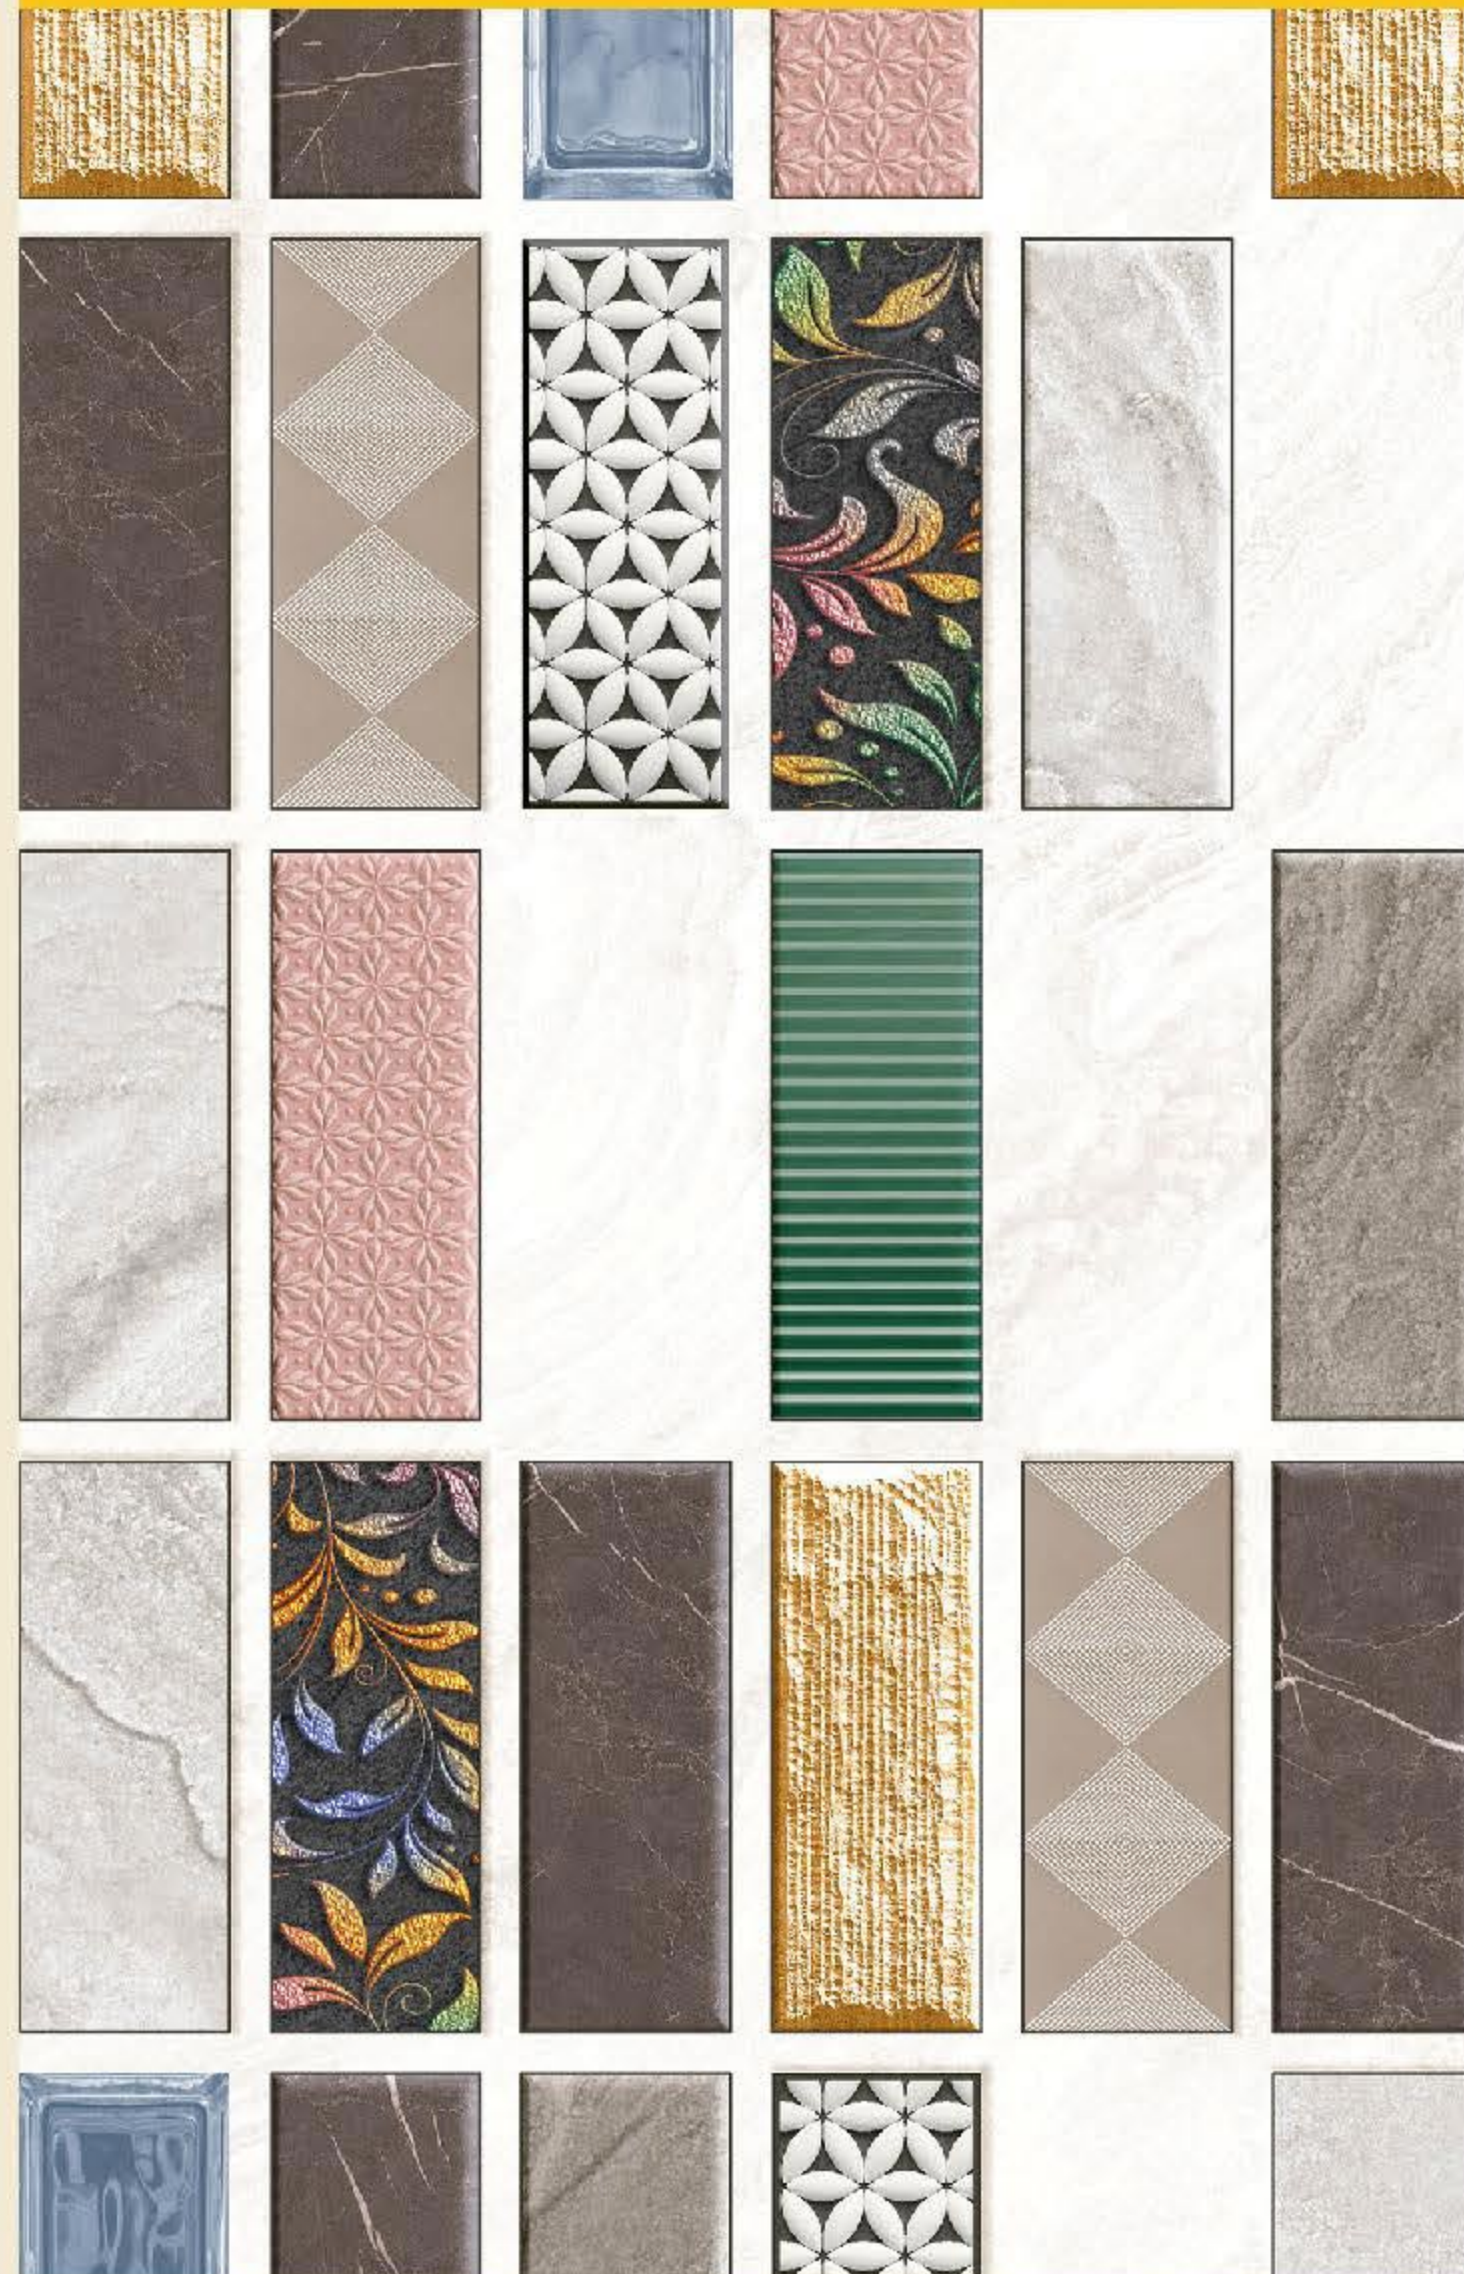

AV-3064-LT
AV-3064-HL-1
AV-3064-DK

*glossy
collection*

 **Advoc**
c e r a m i c

300x600 mm

AV-3065-LT
AV-3065-HL-1
AV-3065-DK

*glossy
collection*

 **Advoc**
c e r a m i c

300x600 mm

AV-3066-LT
AV-3066-HL-1
AV-3066-DK

*glossy
collection*

 **Advoc**
c e r a m i c

300x600 mm

AV-3067-LT
AV-3067-HL-1
AV-3067-DK

glossy
collection

 **Advoc**
c e r a m i c

300x600 mm