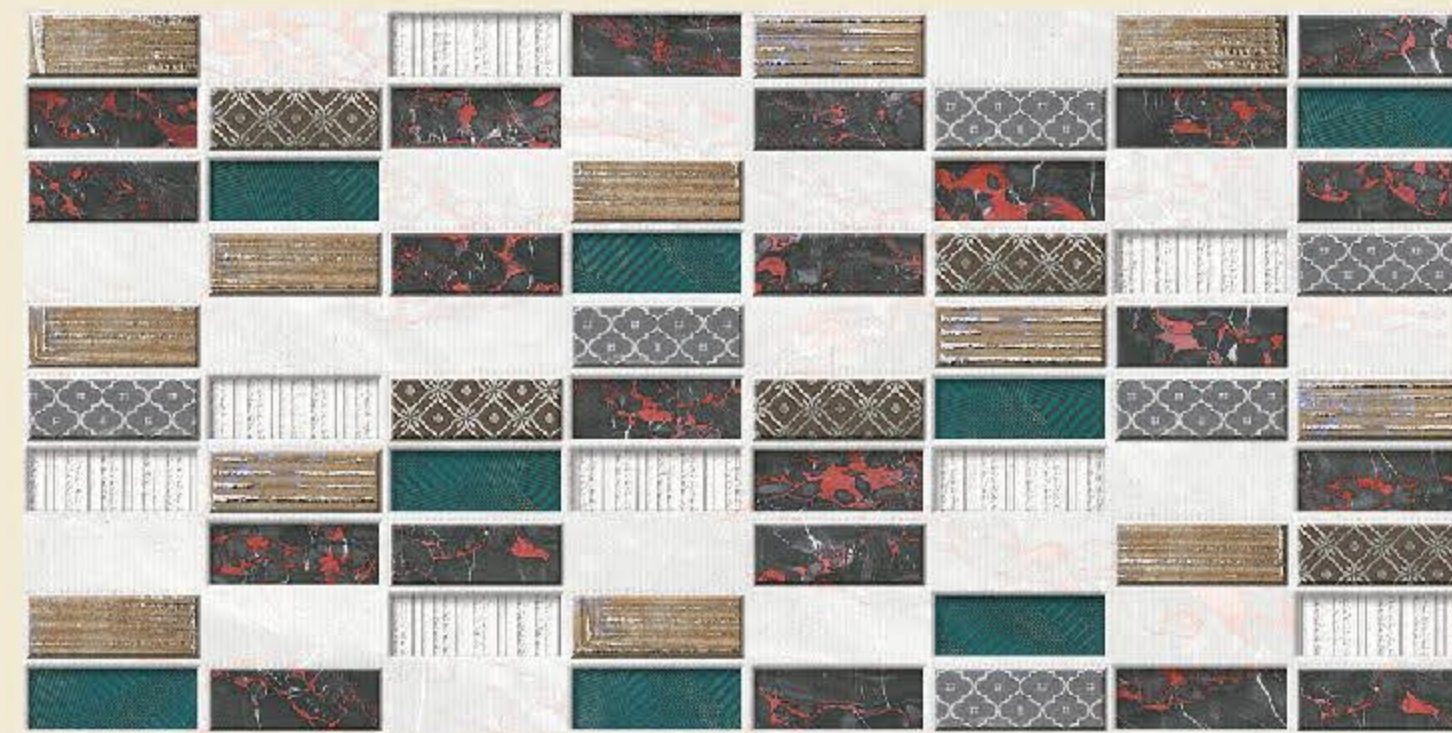

AV-3046-LT
AV-3046-HL-1
AV-3046-DK

*glossy
collection*

 **Advoc**
c e r a m i c

300x600 mm

AV-3047-LT
AV-3047-HL-1
AV-3047-DK

glossy
collection

 **Advoc**
c e r a m i c

300x600 mm