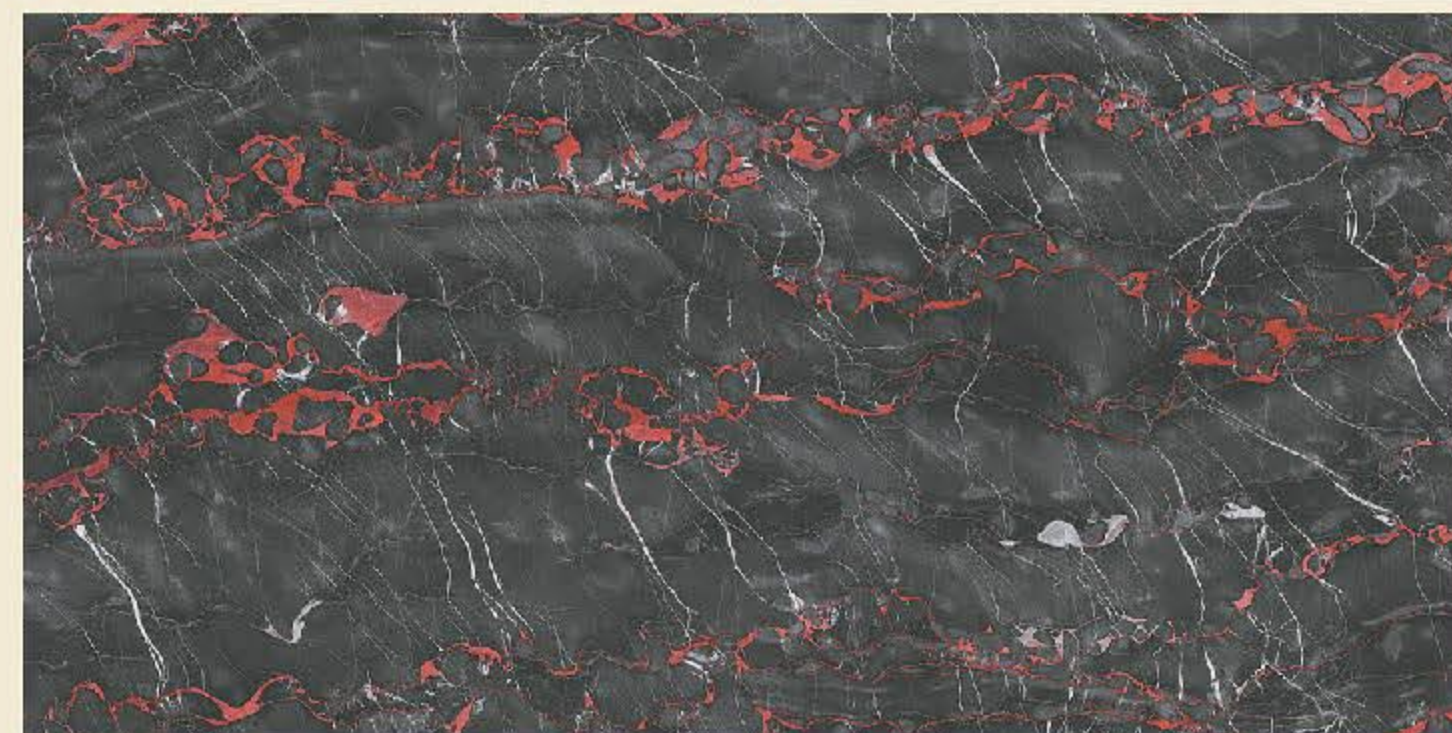

AV-3046-LT
AV-3046-HL-1
AV-3046-DK

*glossy
collection*

 **Advoc**
c e r a m i c

300x600 mm

AV-3047-LT
AV-3047-HL-1
AV-3047-DK

glossy
collection

 **Advoc**
c e r a m i c

300x600 mm