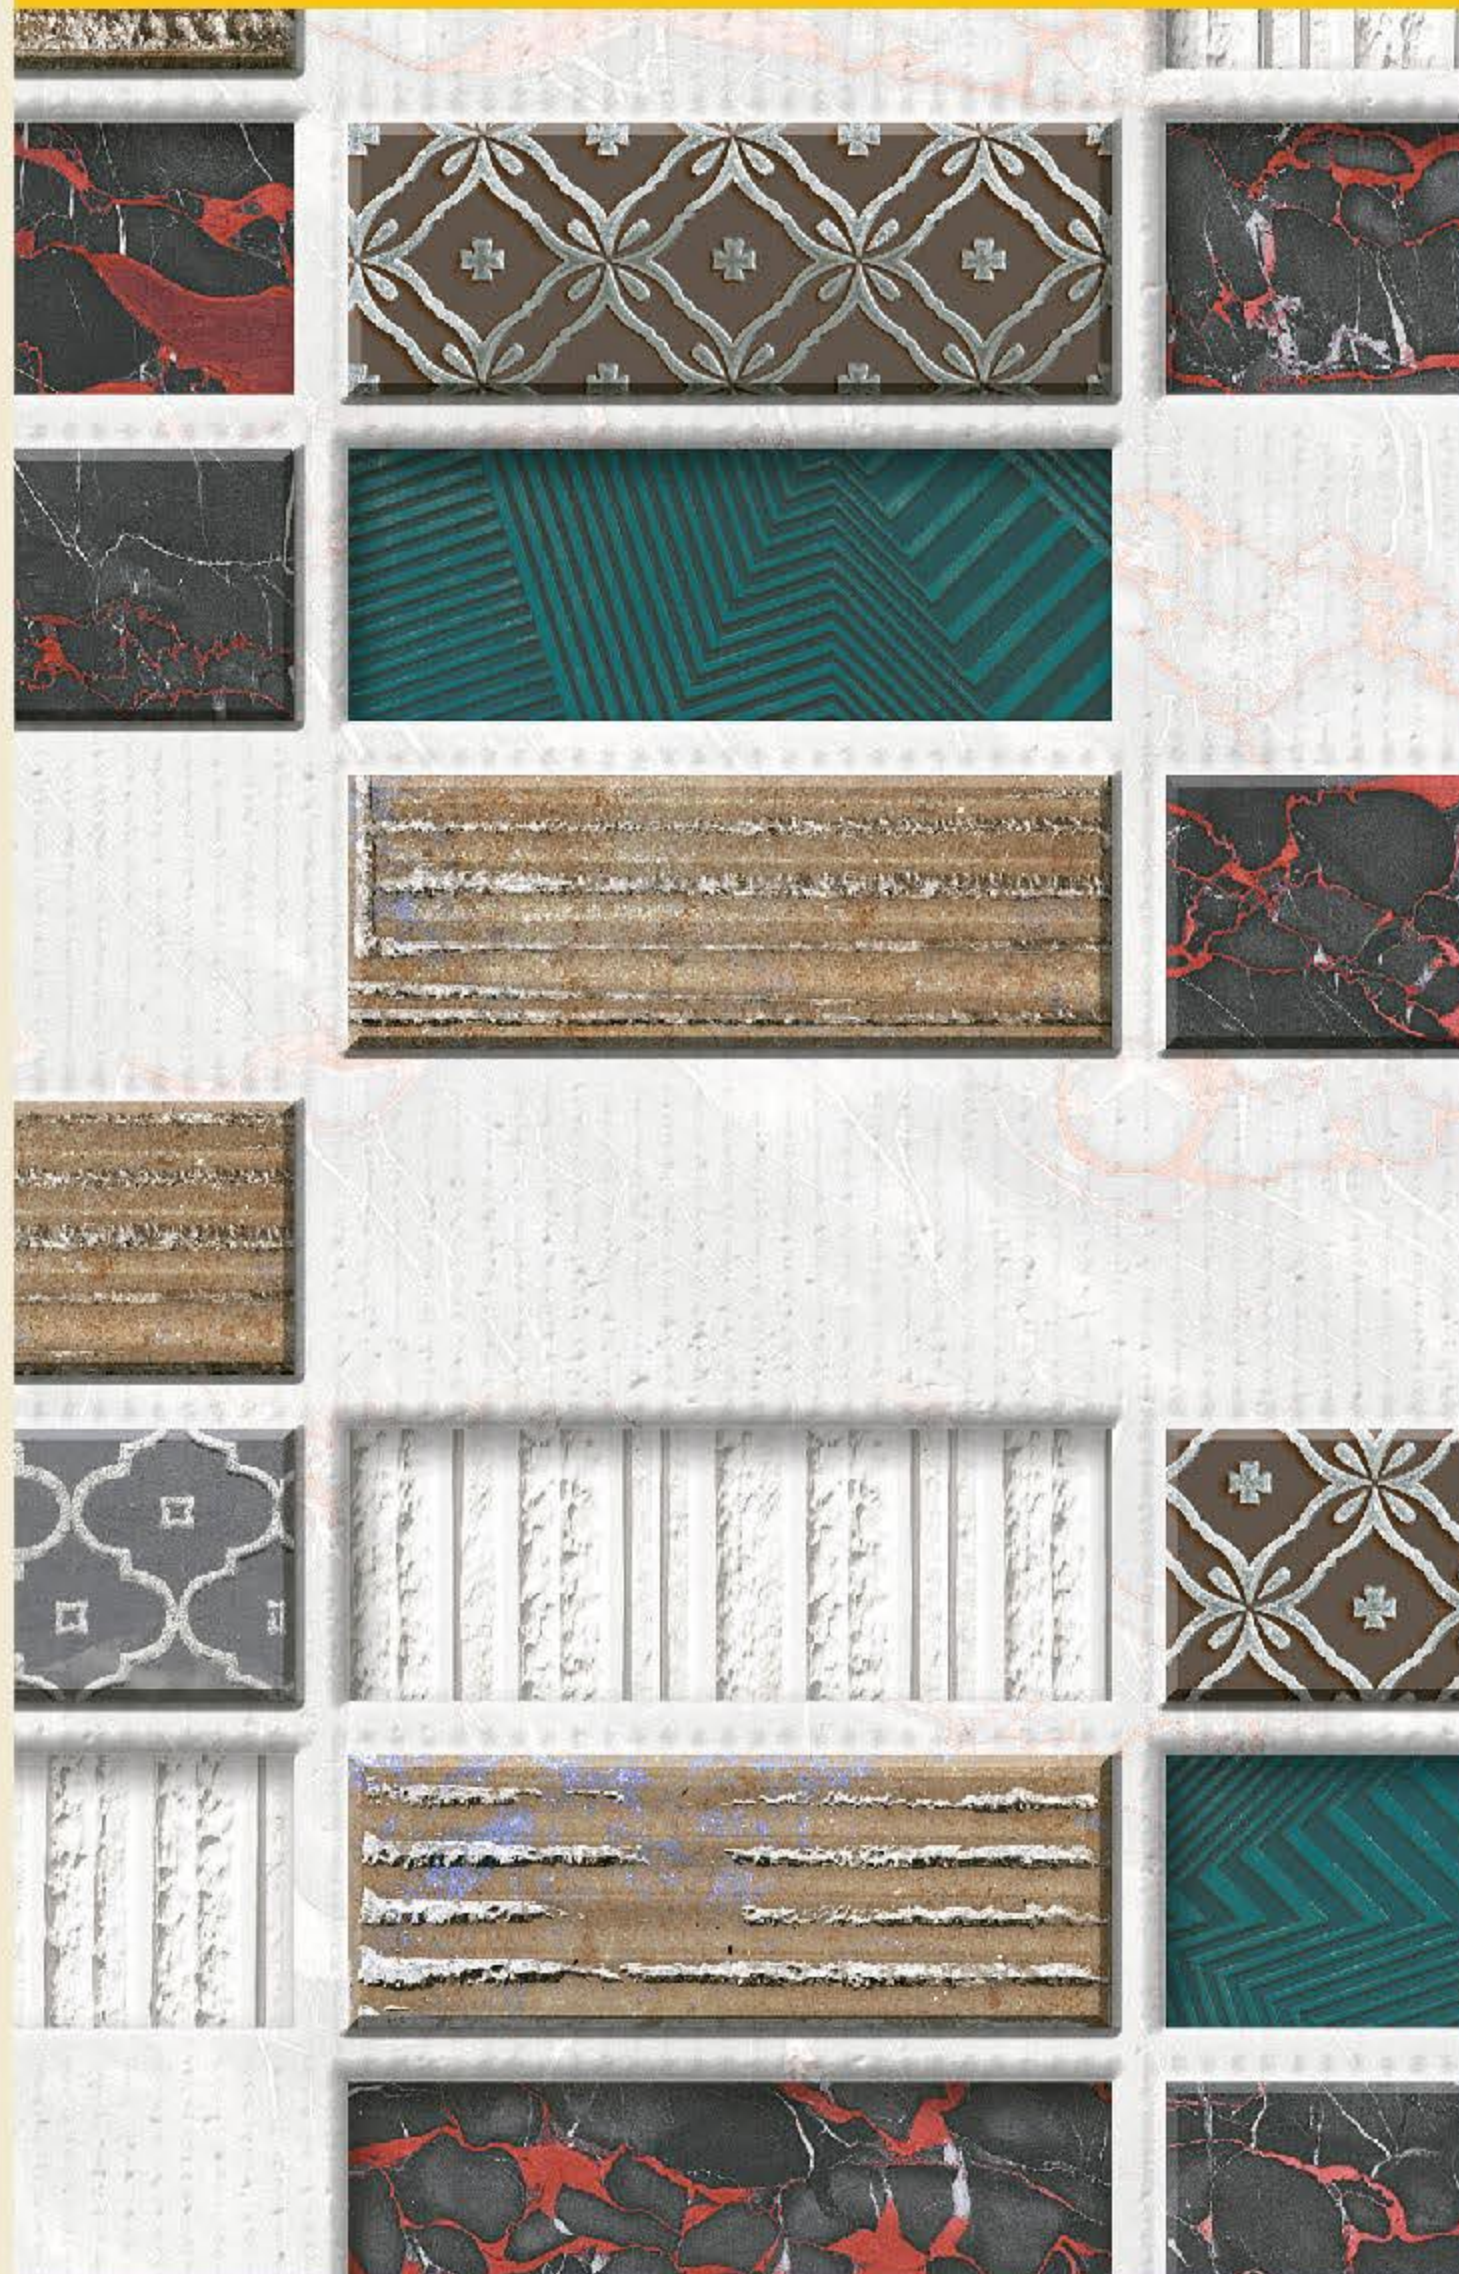

AV-3046-LT
AV-3046-HL-1
AV-3046-DK

*glossy
collection*

 **Advoc**
c e r a m i c

300x600 mm

AV-3047-LT
AV-3047-HL-1
AV-3047-DK

glossy
collection

 **Advoc**
c e r a m i c

300x600 mm