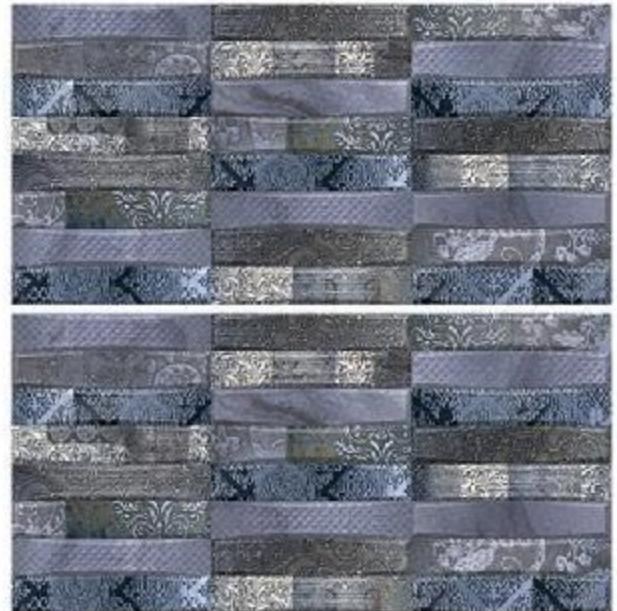

Matt Finish...!!

Wall Tiles
300X600 MM

5039-LT

5040-LT

5039-HL

5040-HL

5039-DK

5040-DK