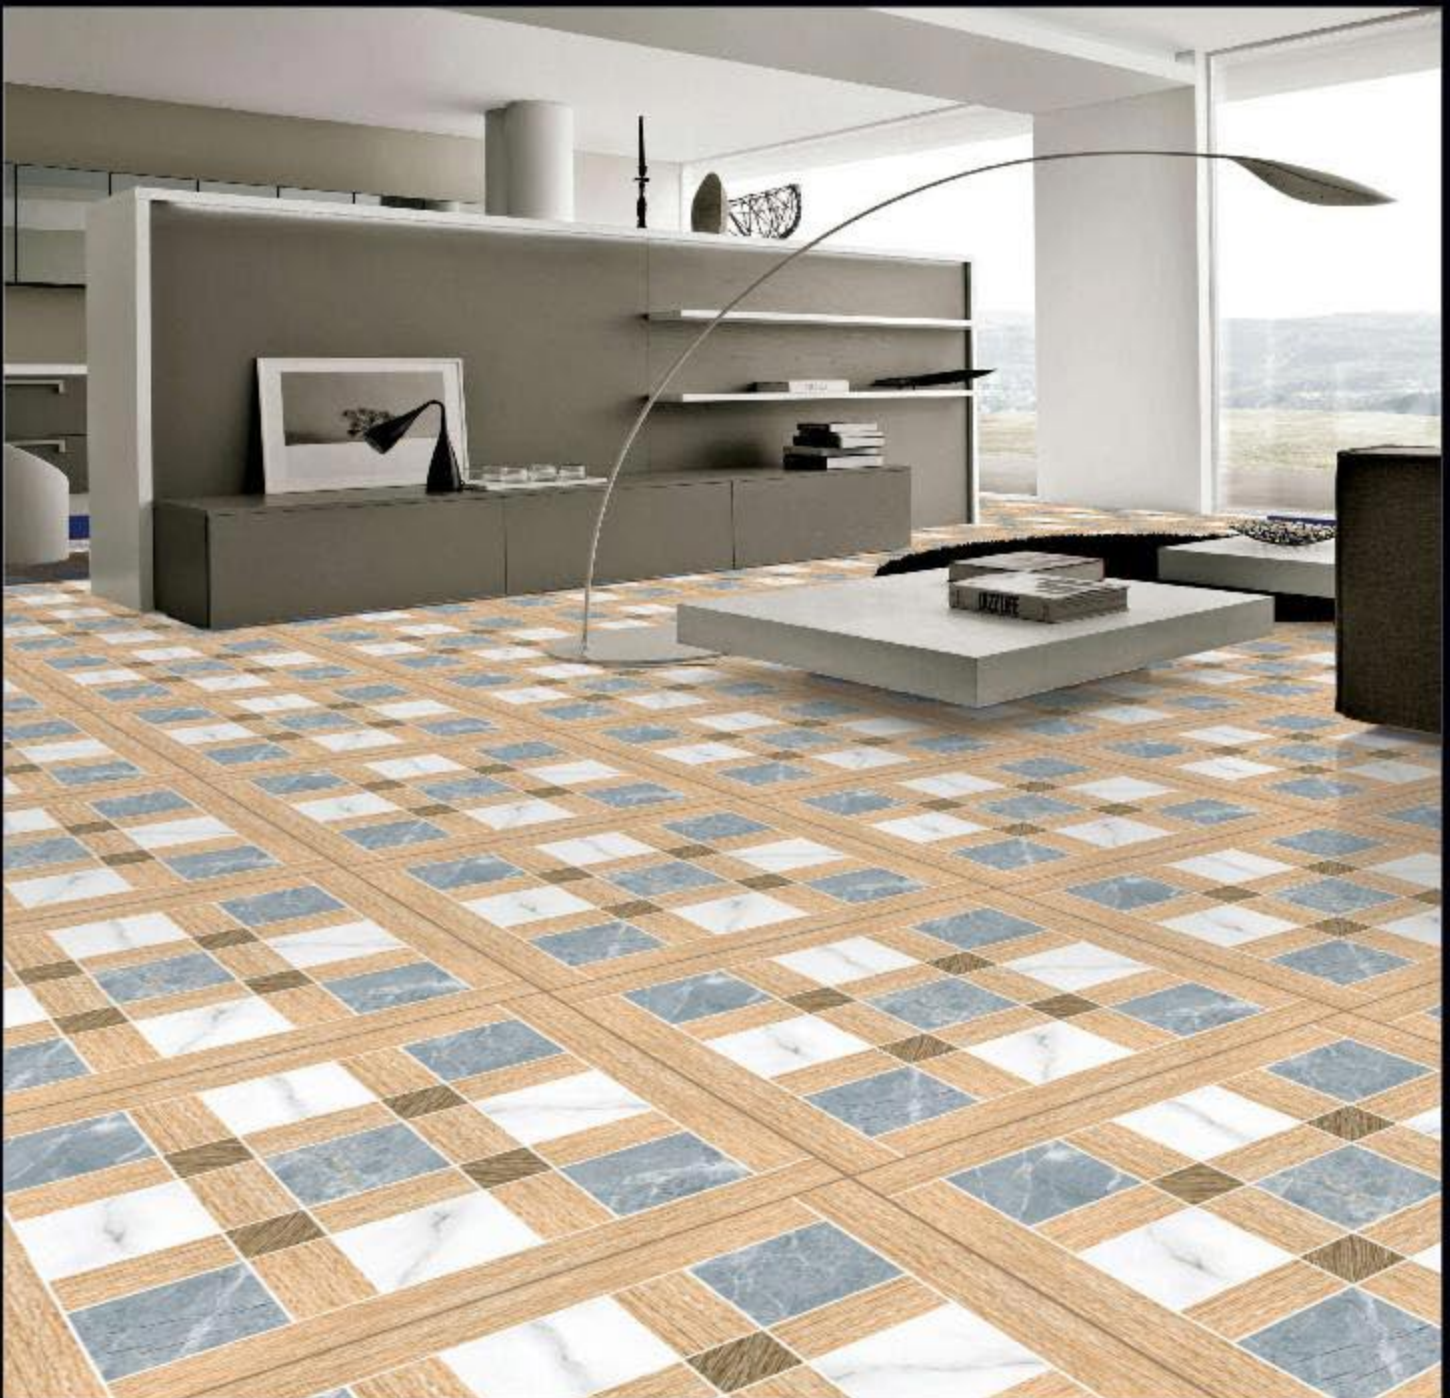

600x600mm.
Punch Series

2005