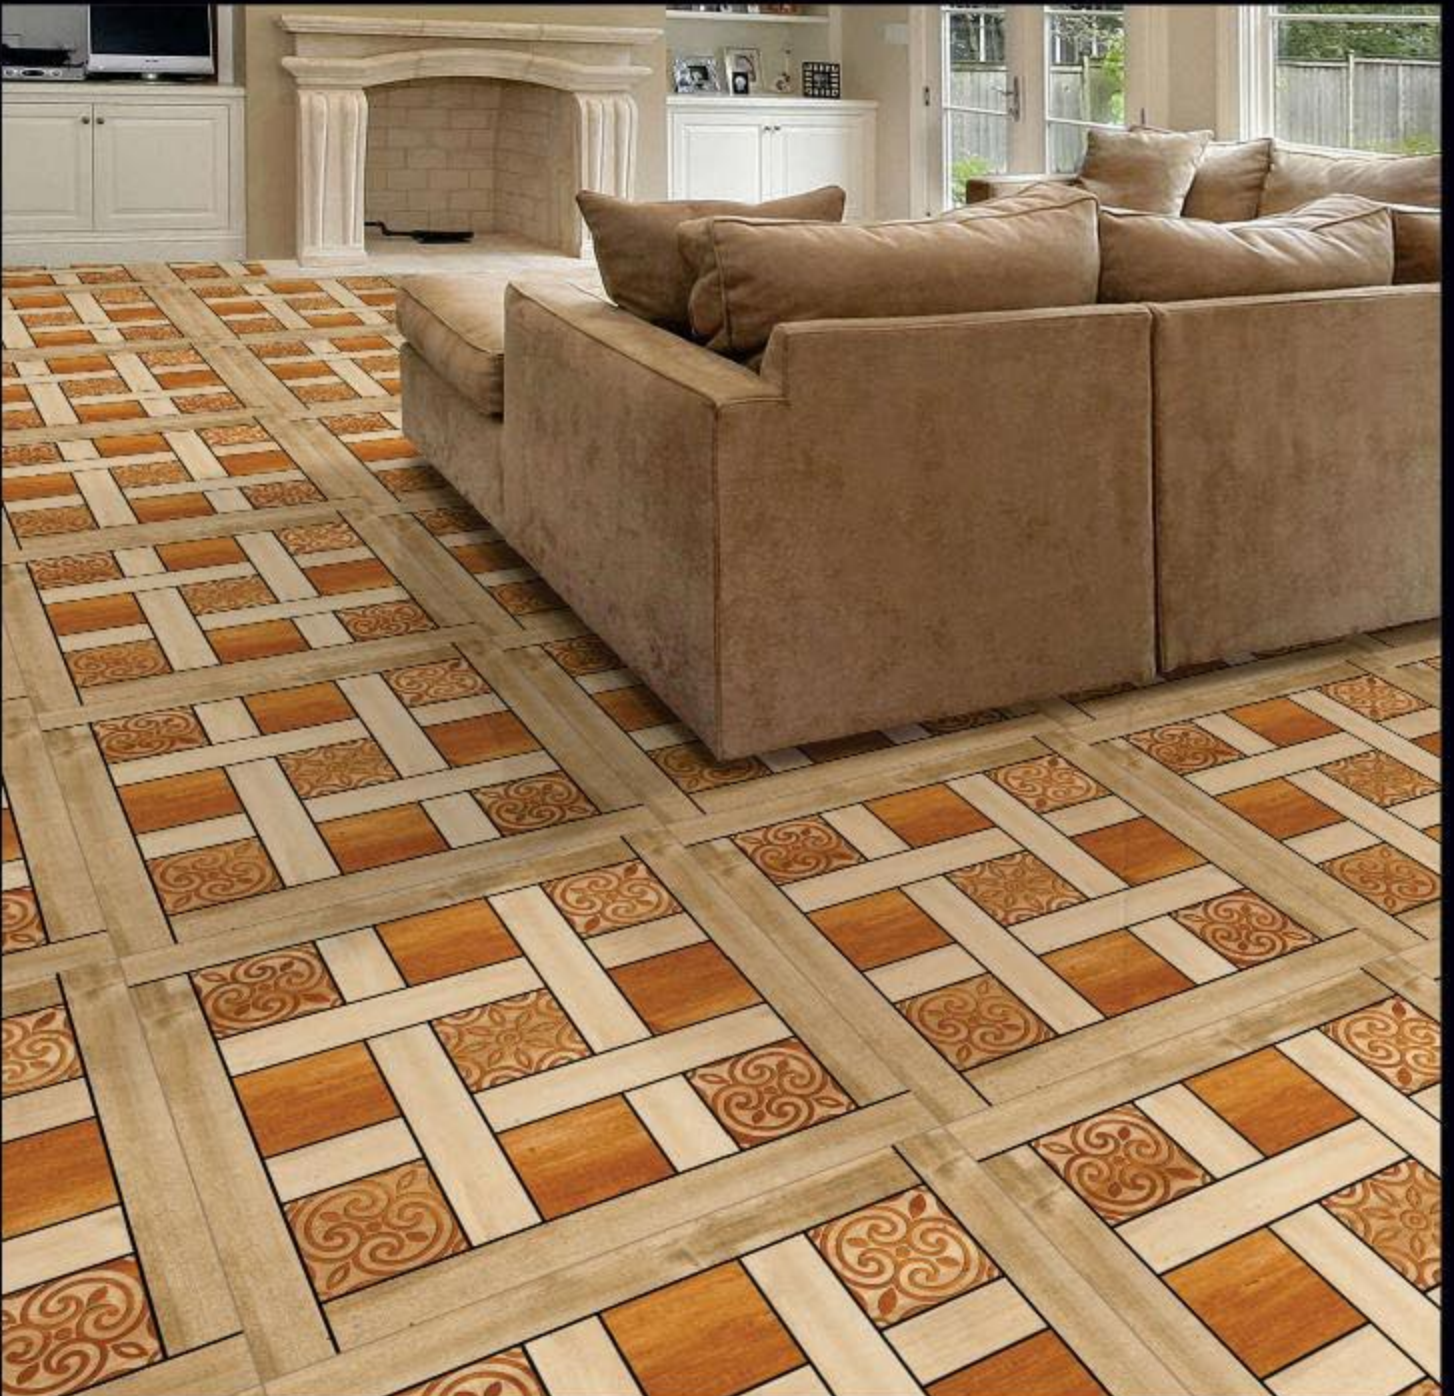

**24"X24"**  
**HDPT**  
HIGH DEFINITION  
PORCELAIN TILES

 **600x600mm.**  
**Punch Series**

**2001**

 **600x600mm.**  
**Punch Series**

**2002**

 **600x600mm.**  
**Punch Series**

**2003**

 **600x600mm.**  
**Punch Series**