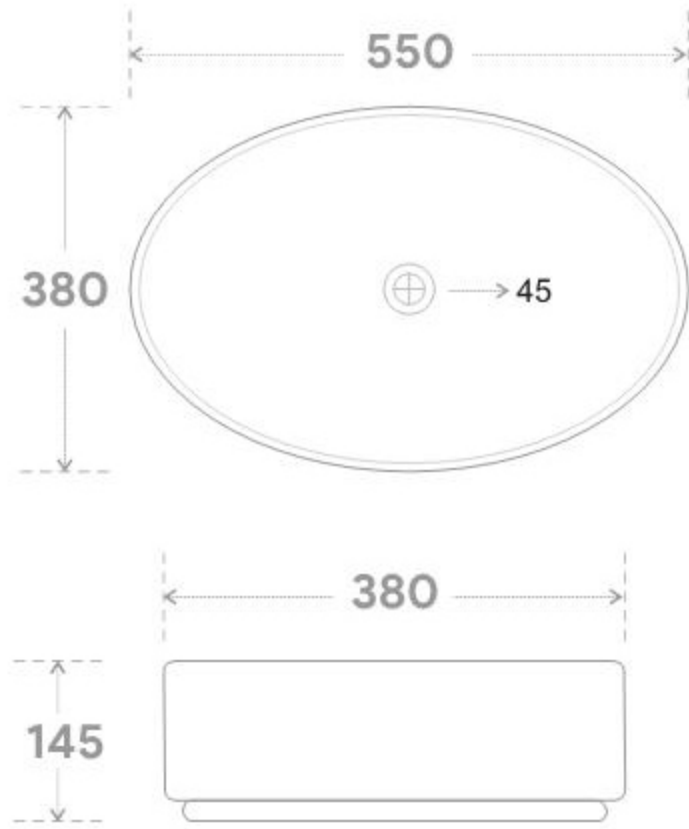

## MODEL NAME : BERLIN

*Model No : BR 3101*  
Size : 460x340x135mm

*Model No : BR 3102*  
Size : 460x340x135mm

*Model No : BR 3103*  
Size : 460x340x135mm

*Model No : BR 3104*  
Size : 460x340x135mm

## MODEL NAME : BERLIN

**Model No : BR 3105**  
**Size : 460x340x135mm**

**Model No : BR 3106**  
**Size : 460x340x135mm**

**MODEL NAME : DELL**

**Model No : DL 3501**  
**Size : 550x380x145mm**

**Model No : DL 3502**  
**Size : 550x380x145mm**

**Model No : DL 3503**  
**Size : 550x380x145mm**

**Model No : DL 3504**  
**Size : 550x380x145mm**

## MODEL NAME : DELL

**Model No : DL 3505**  
**Size : 550x380x145mm**