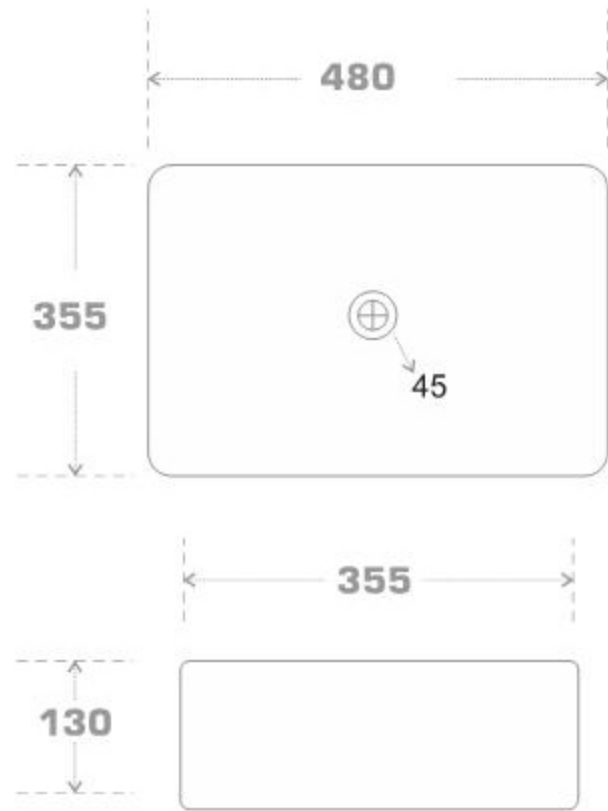

## MODEL NAME : FIONA

**Model No : FN 3001**  
**Size : 480x355x130mm**

**Model No : FN 3002**  
**Size : 480x355x130mm**

**Model No : FN 3003**  
**Size : 480x355x130mm**

**Model No : FN 3004**  
**Size : 480x355x130mm**

## MODEL NAME : FIONA

**Model No : FN 3005**  
**Size : 480x355x130mm**

**Model No : FN 3006**  
**Size : 480x355x130mm**

**Model No : FN 3007**  
**Size : 480x355x130mm**

**Model No : FN 3008**  
**Size : 480x355x130mm**

## MODEL NAME : BERLIN

*Model No : BR 3101*  
Size : 460x340x135mm

*Model No : BR 3102*  
Size : 460x340x135mm

*Model No : BR 3103*  
Size : 460x340x135mm

*Model No : BR 3104*  
Size : 460x340x135mm

## MODEL NAME : BERLIN

**Model No : BR 3105**  
**Size : 460x340x135mm**

**Model No : BR 3106**  
**Size : 460x340x135mm**