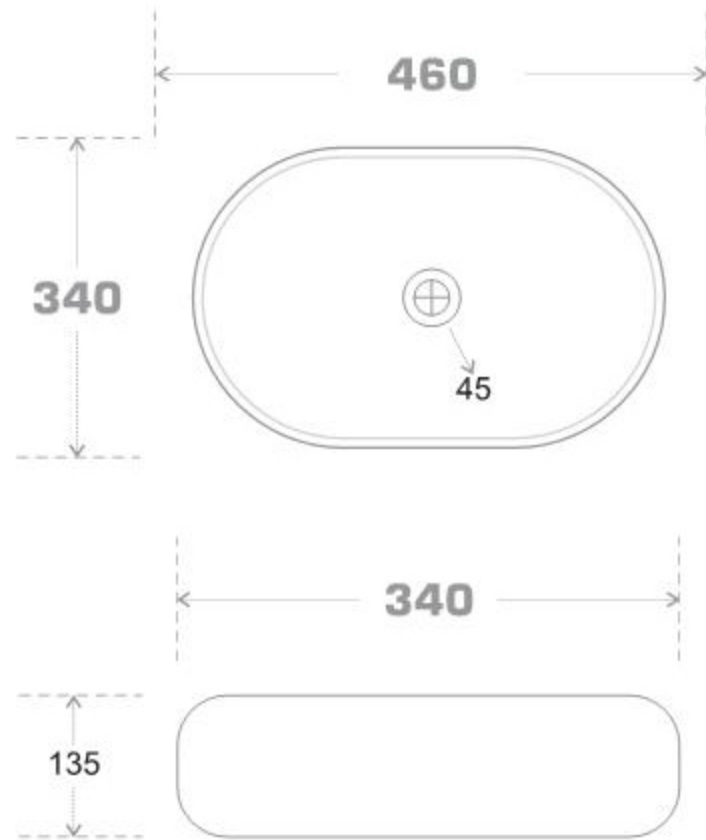

## MODEL NAME : BERLIN

*Model No : BR 3101*  
Size : 460x340x135mm

*Model No : BR 3102*  
Size : 460x340x135mm

*Model No : BR 3103*  
Size : 460x340x135mm

*Model No : BR 3104*  
Size : 460x340x135mm

## MODEL NAME : BERLIN

**Model No : BR 3105**  
**Size : 460x340x135mm**

**Model No : BR 3106**  
**Size : 460x340x135mm**

## DOUBLE COLOR SERIES

*Model No : DBL 3801*  
Size : 480x355x130mm

*Model No : DBL 3802*  
Size : 455x345x150mm

*Model No : DBL 3803*  
Size : 400x300x145mm

*Model No : DBL 3804*  
Size : 455x385x170mm

## DOUBLE COLOR SERIES

*Model No : DBL 3805*  
Size : 460x345x135mm

*Model No : DBL 3806*  
Size : 555x380x145mm

*Model No : DBL 3807*  
Size : 480x340x140mm