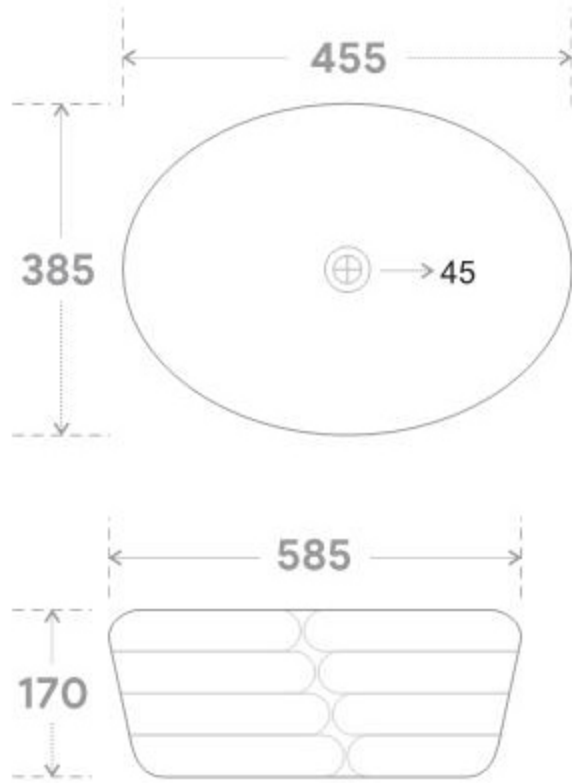

## MODEL NAME : BERLIN

**Model No : BR 3105**  
**Size : 460x340x135mm**

**Model No : BR 3106**  
**Size : 460x340x135mm**

## MODEL NAME : CEMRY

**Model No : CE 3301**  
**Size : 480x340x140mm**

**Model No : CE 3302**  
**Size : 480x340x140mm**

**Model No : CE 3303**  
**Size : 480x340x140mm**

**Model No : CE 3304**  
**Size : 480x340x140mm**

## MODEL NAME : CEMRY

**Model No : CE 3305**  
**Size : 480x340x140mm**

**Model No : CE 3306**  
**Size : 480x340x140mm**

**Model No : CE 3307**  
**Size : 480x340x140mm**

**Model No : CE 3308**  
**Size : 480x340x140mm**

## MODEL NAME : BALL

**Model No : BA 3401**  
**Size : 455x385x170mm**

**Model No : BA 3402**  
**Size : 455x385x170mm**

**Model No : BA 3403**  
**Size : 455x385x170mm**

**Model No : BA 3404**  
**Size : 455x385x170mm**