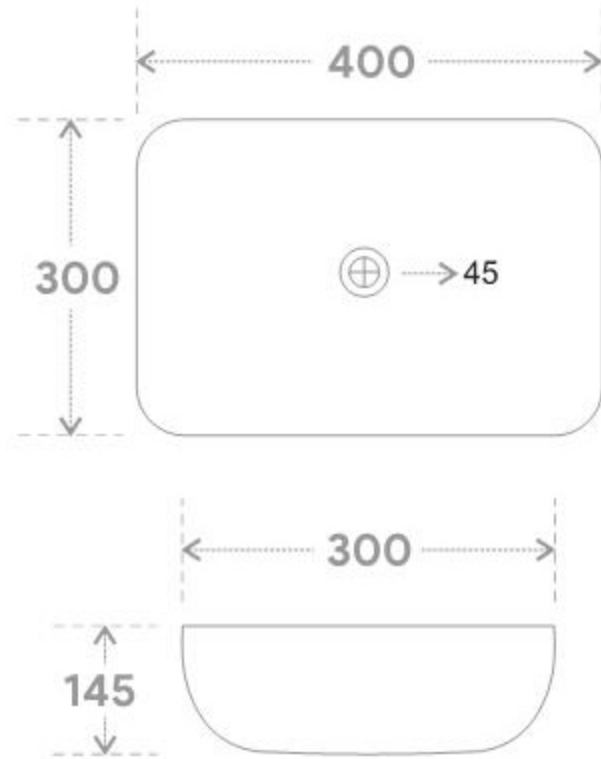

## MODEL NAME : BERLIN

**Model No : BR 3105**  
**Size : 460x340x135mm**

**Model No : BR 3106**  
**Size : 460x340x135mm**

## MODEL NAME : BRAVIYA

*Model No : BV 3605*  
Size : 400x300x145mm

*Model No : BV 3606*  
Size : 400x300x145mm

*Model No : BV 3607*  
Size : 400x300x145mm

*Model No : BV 3608*  
Size : 400x300x145mm

## MODEL NAME : BRAVIYA

**Model No : BV 3609**  
**Size : 400x300x145mm**

**Model No : BV 3610**  
**Size : 400x300x145mm**

**Model No : BV 3611**  
**Size : 400x300x145mm**

**Model No : BV 3612**  
**Size : 400x300x145mm**

## MODEL NAME : BRAVIYA

**Model No : BV 3613**  
**Size : 400x300x145mm**

**Model No : BV 3614**  
**Size : 400x300x145mm**

**Model No : BV 3615**  
**Size : 400x300x145mm**

**Model No : BV 3616**  
**Size : 400x300x145mm**