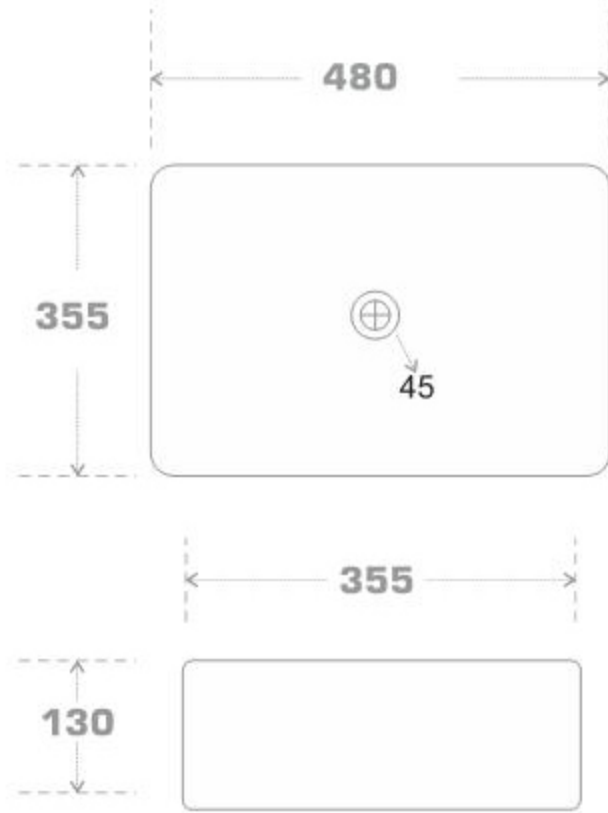

## MODEL NAME : FIONA

**Model No : FN 3001**  
**Size : 480x355x130mm**

**Model No : FN 3002**  
**Size : 480x355x130mm**

**Model No : FN 3003**  
**Size : 480x355x130mm**

**Model No : FN 3004**  
**Size : 480x355x130mm**

## MODEL NAME : FIONA

**Model No : FN 3005**  
**Size : 480x355x130mm**

**Model No : FN 3006**  
**Size : 480x355x130mm**

**Model No : FN 3007**  
**Size : 480x355x130mm**

**Model No : FN 3008**  
**Size : 480x355x130mm**

## MODEL NAME : BERLIN

*Model No : BR 3101*  
Size : 460x340x135mm

*Model No : BR 3102*  
Size : 460x340x135mm

*Model No : BR 3103*  
Size : 460x340x135mm

*Model No : BR 3104*  
Size : 460x340x135mm

## MODEL NAME : BERLIN

**Model No : BR 3105**  
**Size : 460x340x135mm**

**Model No : BR 3106**  
**Size : 460x340x135mm**