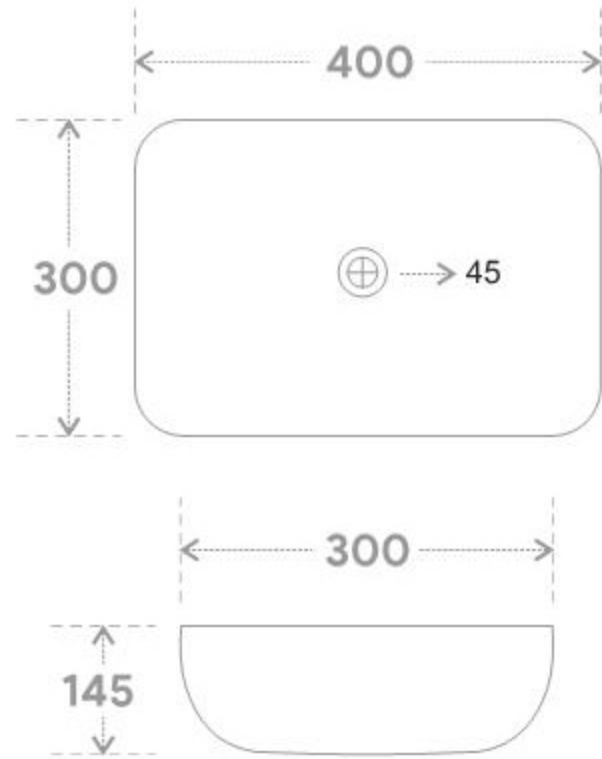

## MODEL NAME : BERLIN

*Model No : BR 3101*  
Size : 460x340x135mm

*Model No : BR 3102*  
Size : 460x340x135mm

*Model No : BR 3103*  
Size : 460x340x135mm

*Model No : BR 3104*  
Size : 460x340x135mm

## MODEL NAME : BERLIN

**Model No : BR 3105**  
**Size : 460x340x135mm**

**Model No : BR 3106**  
**Size : 460x340x135mm**

## MODEL NAME : BRAVIYA

**Model No : BV 3601**  
**Size : 400x300x145mm**

**Model No : BV 3602**  
**Size : 400x300x145mm**

**Model No : BV 3603**  
**Size : 400x300x145mm**

**Model No : BV 3604**  
**Size : 400x300x145mm**

## MODEL NAME : BRAVIYA

*Model No : BV 3605*  
Size : 400x300x145mm

*Model No : BV 3606*  
Size : 400x300x145mm

*Model No : BV 3607*  
Size : 400x300x145mm

*Model No : BV 3608*  
Size : 400x300x145mm