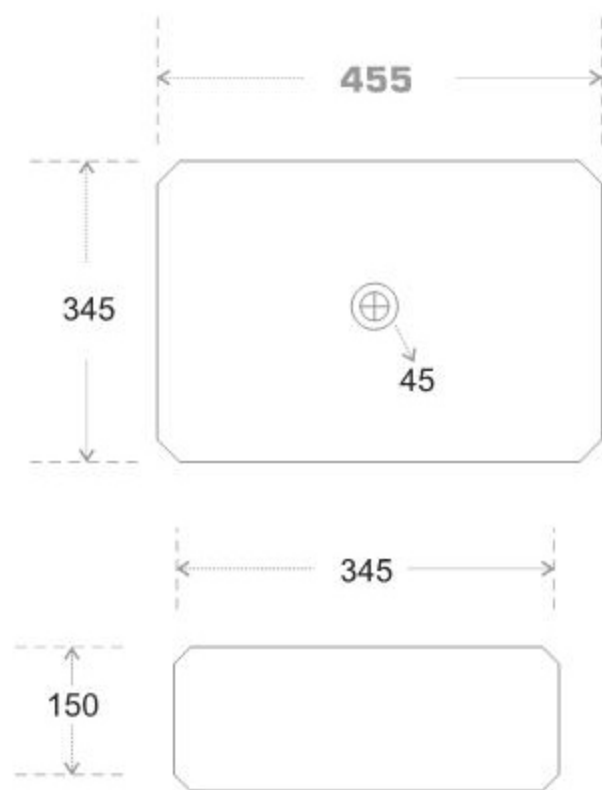

MODEL NAME : ARMIS