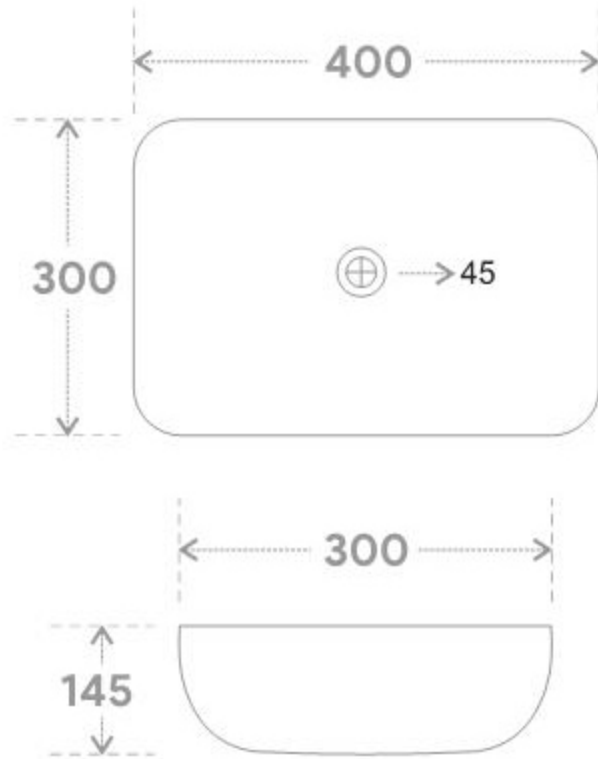

## MODEL NAME : BERLIN

**Model No : BR 3105**  
**Size : 460x340x135mm**

**Model No : BR 3106**  
**Size : 460x340x135mm**

## MODEL NAME : BRAVIYA

**Model No : BV 3601**  
**Size : 400x300x145mm**

**Model No : BV 3602**  
**Size : 400x300x145mm**

**Model No : BV 3603**  
**Size : 400x300x145mm**

**Model No : BV 3604**  
**Size : 400x300x145mm**

## MODEL NAME : BRAVIYA

*Model No : BV 3605*  
Size : 400x300x145mm

*Model No : BV 3606*  
Size : 400x300x145mm

*Model No : BV 3607*  
Size : 400x300x145mm

*Model No : BV 3608*  
Size : 400x300x145mm

## MODEL NAME : BRAVIYA

**Model No : BV 3609**  
**Size : 400x300x145mm**

**Model No : BV 3610**  
**Size : 400x300x145mm**

**Model No : BV 3611**  
**Size : 400x300x145mm**

**Model No : BV 3612**  
**Size : 400x300x145mm**