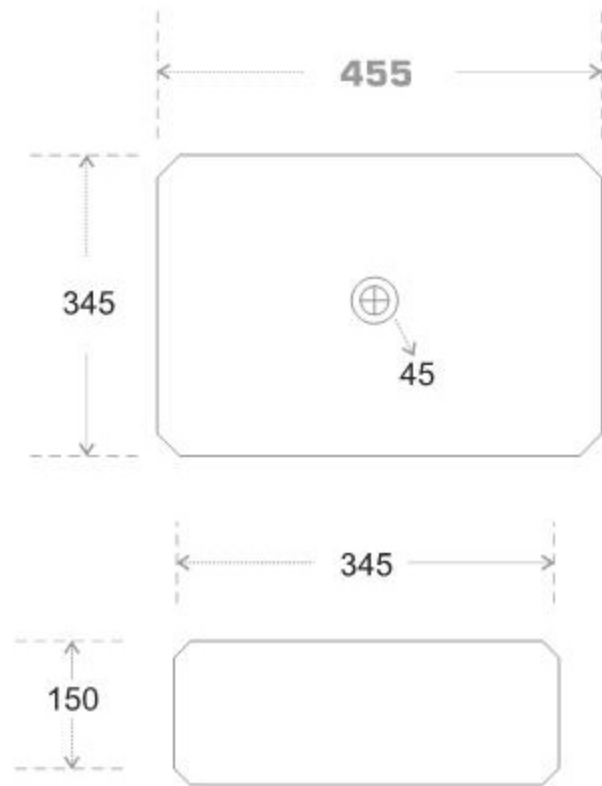

MODEL NAME : ARMIS