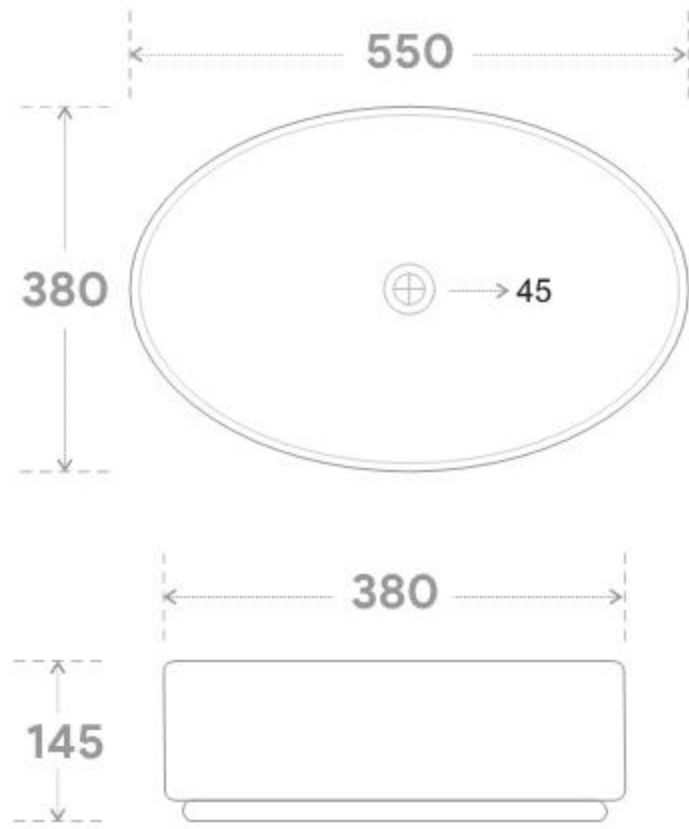

## MODEL NAME : BERLIN

**Model No : BR 3105**  
**Size : 460x340x135mm**

**Model No : BR 3106**  
**Size : 460x340x135mm**

## MODEL NAME : BALL

**Model No : BA 3401**  
**Size : 455x385x170mm**

**Model No : BA 3402**  
**Size : 455x385x170mm**

**Model No : BA 3403**  
**Size : 455x385x170mm**

**Model No : BA 3404**  
**Size : 455x385x170mm**

## MODEL NAME : BALL

**Model No : BA 3405**  
**Size : 455x385x170mm**

**Model No : BA 3406**  
**Size : 455x385x170mm**

**Model No : BA 3407**  
**Size : 455x385x170mm**

**Model No : BA 3408**  
**Size : 455x385x170mm**

**MODEL NAME : DELL**

**Model No : DL 3501**  
**Size : 550x380x145mm**

**Model No : DL 3502**  
**Size : 550x380x145mm**

**Model No : DL 3503**  
**Size : 550x380x145mm**

**Model No : DL 3504**  
**Size : 550x380x145mm**