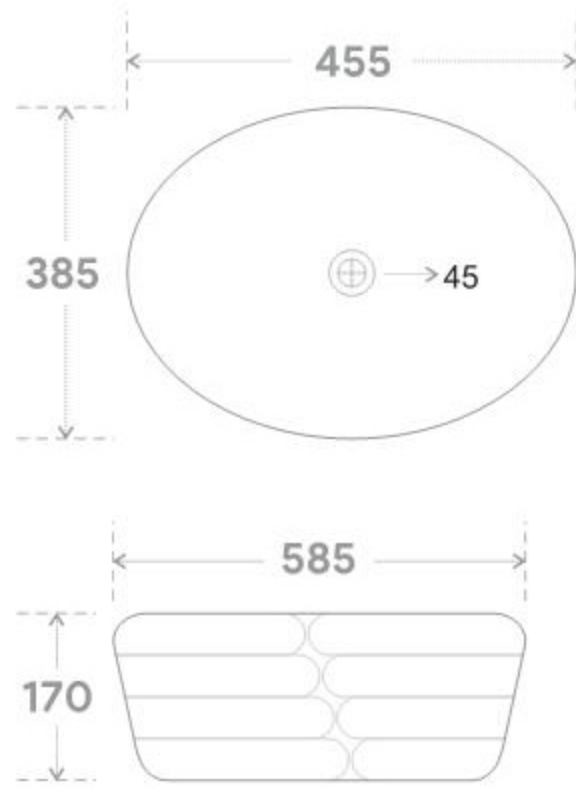

MODEL NAME : BALL