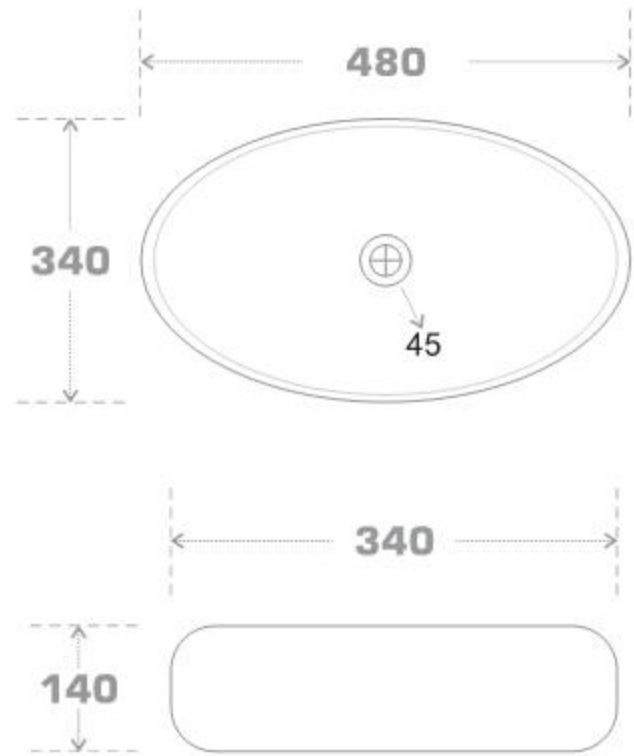

## MODEL NAME : BERLIN

*Model No : BR 3101*  
Size : 460x340x135mm

*Model No : BR 3102*  
Size : 460x340x135mm

*Model No : BR 3103*  
Size : 460x340x135mm

*Model No : BR 3104*  
Size : 460x340x135mm

## MODEL NAME : BERLIN

**Model No : BR 3105**  
**Size : 460x340x135mm**

**Model No : BR 3106**  
**Size : 460x340x135mm**

## MODEL NAME : CEMRY

**Model No : CE 3301**  
**Size : 480x340x140mm**

**Model No : CE 3302**  
**Size : 480x340x140mm**

**Model No : CE 3303**  
**Size : 480x340x140mm**

**Model No : CE 3304**  
**Size : 480x340x140mm**

## DOUBLE COLOR SERIES

*Model No : DBL 3805*  
Size : 460x345x135mm

*Model No : DBL 3806*  
Size : 555x380x145mm

*Model No : DBL 3807*  
Size : 480x340x140mm