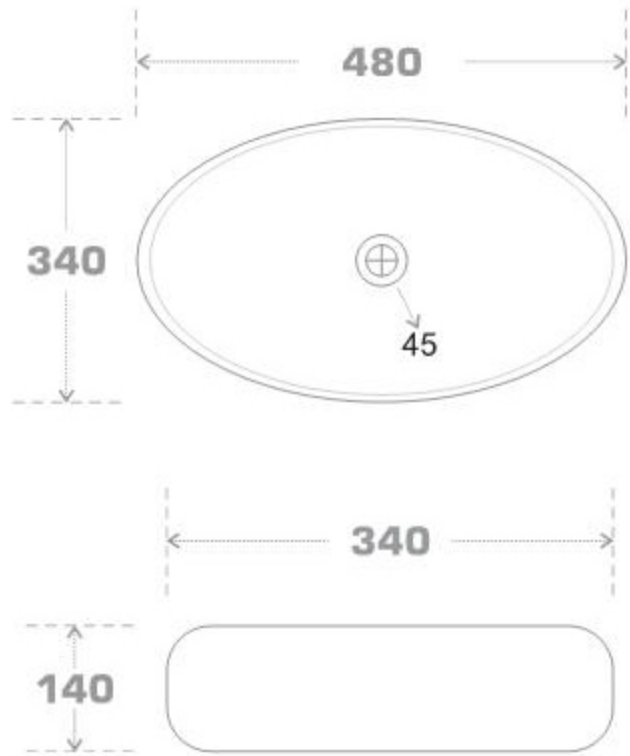

## MODEL NAME : BERLIN

*Model No : BR 3101*  
Size : 460x340x135mm

*Model No : BR 3102*  
Size : 460x340x135mm

*Model No : BR 3103*  
Size : 460x340x135mm

*Model No : BR 3104*  
Size : 460x340x135mm

## MODEL NAME : BERLIN

**Model No : BR 3105**  
**Size : 460x340x135mm**

**Model No : BR 3106**  
**Size : 460x340x135mm**

## MODEL NAME : CEMRY

**Model No : CE 3301**  
**Size : 480x340x140mm**

**Model No : CE 3302**  
**Size : 480x340x140mm**

**Model No : CE 3303**  
**Size : 480x340x140mm**

**Model No : CE 3304**  
**Size : 480x340x140mm**

## MODEL NAME : CEMRY

**Model No : CE 3305**  
**Size : 480x340x140mm**

**Model No : CE 3306**  
**Size : 480x340x140mm**

**Model No : CE 3307**  
**Size : 480x340x140mm**

**Model No : CE 3308**  
**Size : 480x340x140mm**