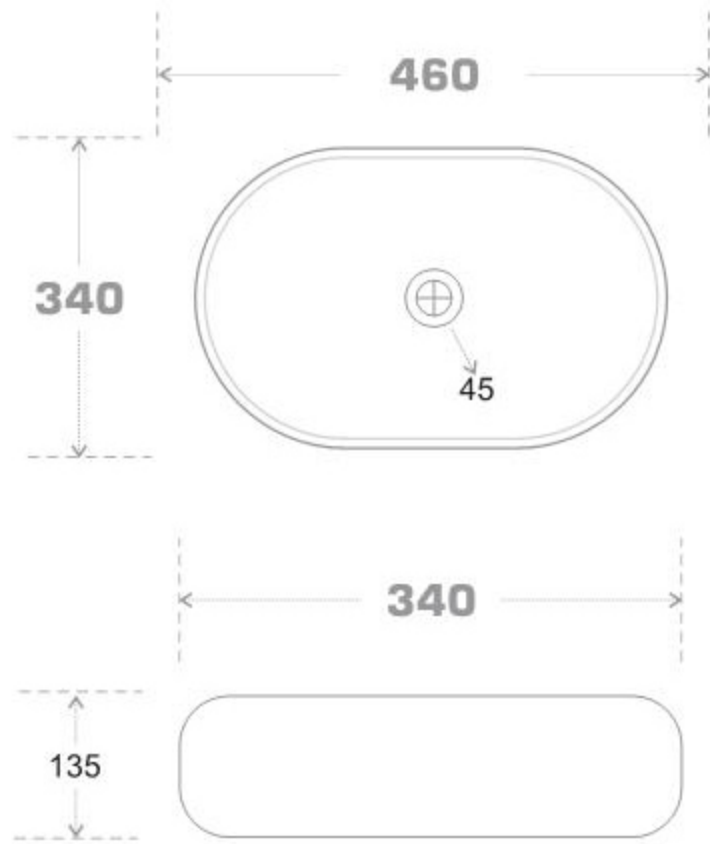

## MODEL NAME : FIONA

**Model No : FN 3001**  
**Size : 480x355x130mm**

**Model No : FN 3002**  
**Size : 480x355x130mm**

**Model No : FN 3003**  
**Size : 480x355x130mm**

**Model No : FN 3004**  
**Size : 480x355x130mm**

## MODEL NAME : FIONA

**Model No : FN 3005**  
**Size : 480x355x130mm**

**Model No : FN 3006**  
**Size : 480x355x130mm**

**Model No : FN 3007**  
**Size : 480x355x130mm**

**Model No : FN 3008**  
**Size : 480x355x130mm**

## MODEL NAME : BERLIN

*Model No : BR 3101*  
Size : 460x340x135mm

*Model No : BR 3102*  
Size : 460x340x135mm

*Model No : BR 3103*  
Size : 460x340x135mm

*Model No : BR 3104*  
Size : 460x340x135mm

## MODEL NAME : BERLIN

**Model No : BR 3105**  
**Size : 460x340x135mm**

**Model No : BR 3106**  
**Size : 460x340x135mm**