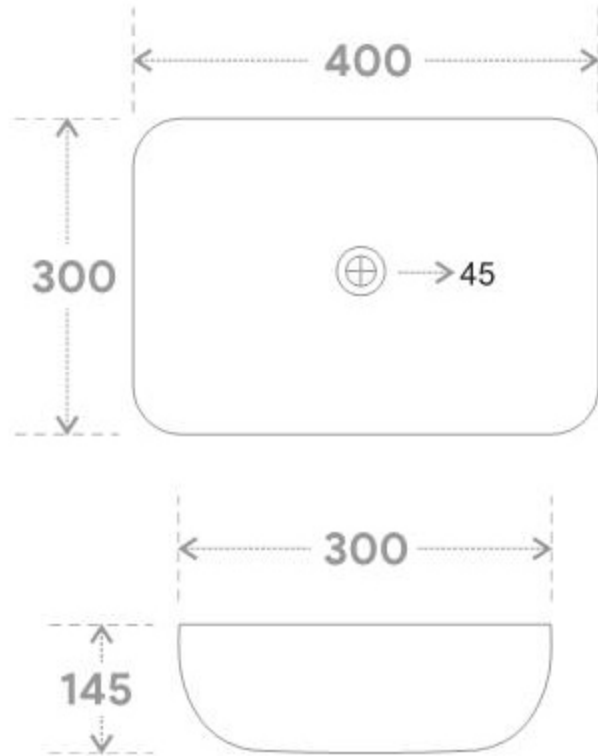

## MODEL NAME : BERLIN

**Model No : BR 3105**  
**Size : 460x340x135mm**

**Model No : BR 3106**  
**Size : 460x340x135mm**

**MODEL NAME : DELL**

**Model No : DL 3501**  
**Size : 550x380x145mm**

**Model No : DL 3502**  
**Size : 550x380x145mm**

**Model No : DL 3503**  
**Size : 550x380x145mm**

**Model No : DL 3504**  
**Size : 550x380x145mm**

## MODEL NAME : DELL

**Model No : DL 3505**  
**Size : 550x380x145mm**

## MODEL NAME : BRAVIYA

**Model No : BV 3601**  
**Size : 400x300x145mm**

**Model No : BV 3602**  
**Size : 400x300x145mm**

**Model No : BV 3603**  
**Size : 400x300x145mm**

**Model No : BV 3604**  
**Size : 400x300x145mm**