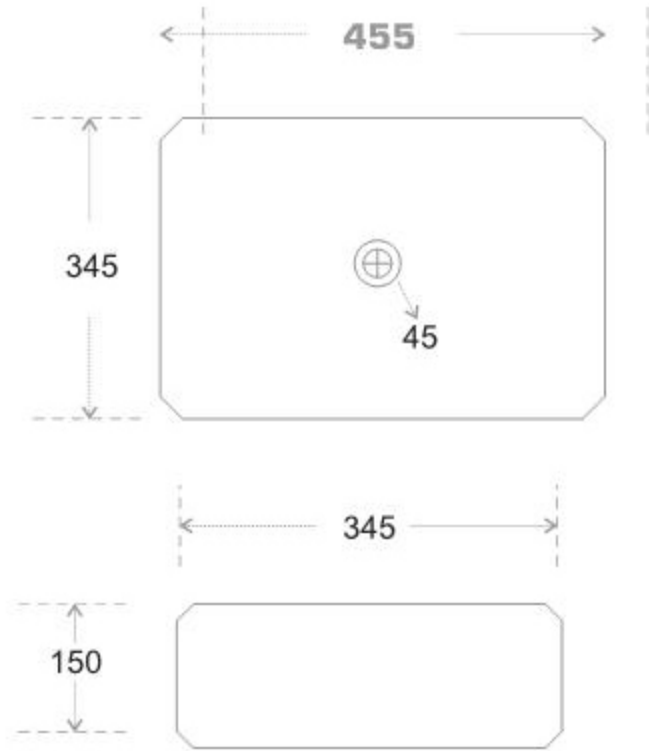

MODEL NAME : ARMIS